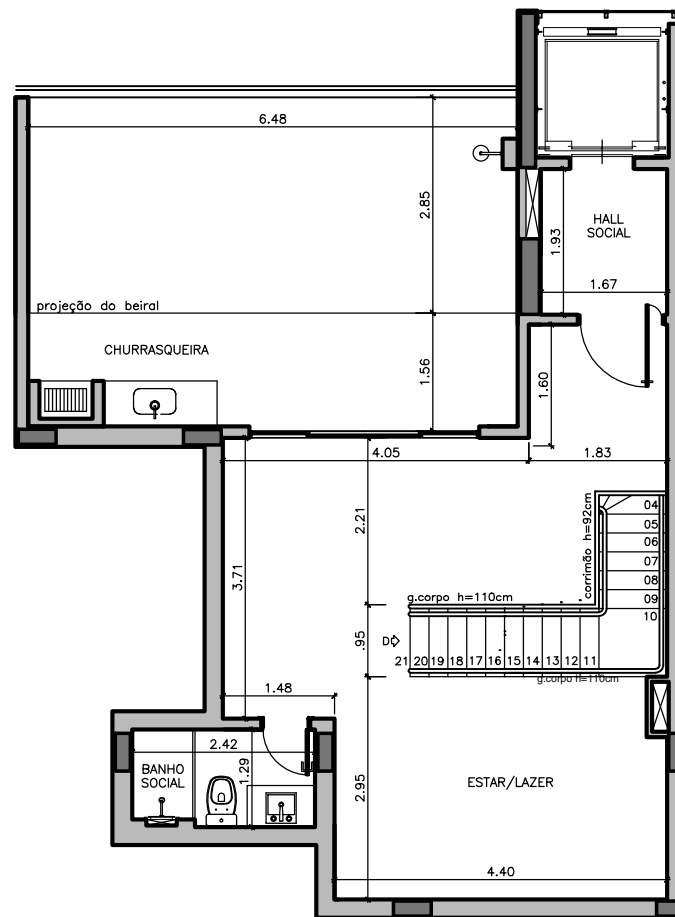

OBSERVAÇÕES:

AS PLANTAS SÃO APENAS REFERENCIAIS PARA OS PROJETOS DE MOBILIÁRIOS. PEQUENAS DIFERENÇAS NAS MEDIDAS EXECUTADAS PODEM OCORRER NA CONSTRUÇÃO. VERIFICAR AS MEDIDAS NO LOCAL. OS PROJETOS DE INSTALAÇÃO ELÉTRICA, TELEFÔNICA, HIDROSANITÁRIA E ESTRUTURA PODEM SOFRER ALTERAÇÕES PELAS CONCESSIONÁRIAS DURANTE A FASE DE APROVAÇÃO OU POR COMPATIBILIZAÇÃO COM INTERFERÊNCIAS NA OBRA.

MONDO

SQNW 103 Projeção H
Setor Noroeste - DF

PLANTA BAIXA - ARQUITETURA
APTO 606 - COBERTURA - Duplex 4 Quartos
ESCALA: 1/100