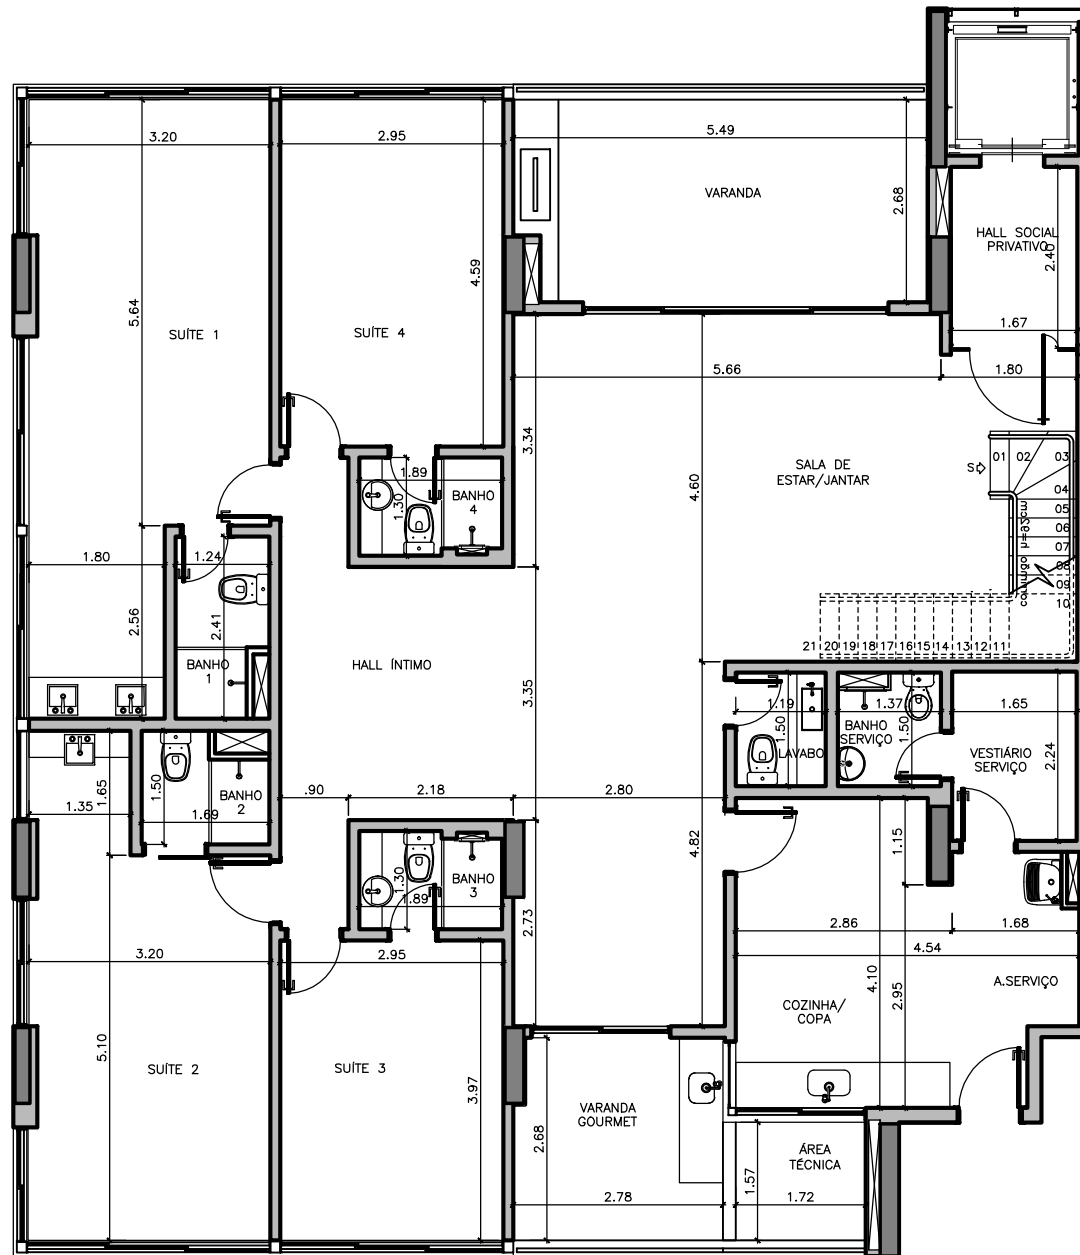

OBSERVAÇÕES:

AS PLANTAS SÃO APENAS REFERENCIAIS PARA OS PROJETOS DE MOBILIÁRIOS. PEQUENAS DIFERENÇAS NAS MEDIDAS EXECUTADAS PODEM OCORRER NA CONSTRUÇÃO. VERIFICAR AS MEDIDAS NO LOCAL. OS PROJETOS DE INSTALAÇÃO ELÉTRICA, TELEFÔNICA, HIDROSANITÁRIA E ESTRUTURA PODEM SOFRER ALTERAÇÕES PELAS CONCESSIONÁRIAS DURANTE A FASE DE APROVAÇÃO OU POR COMPATIBILIZAÇÃO COM INTERFERÊNCIAS NA OBRA.

MONDO

SQNW 103 Projeção H
Setor Noroeste - DF

PLANTA BAIXA - ARQUITETURA
APTO 606 - 6º PAVIMENTO - Duplex 4 Quartos
ESCALA: 1/100