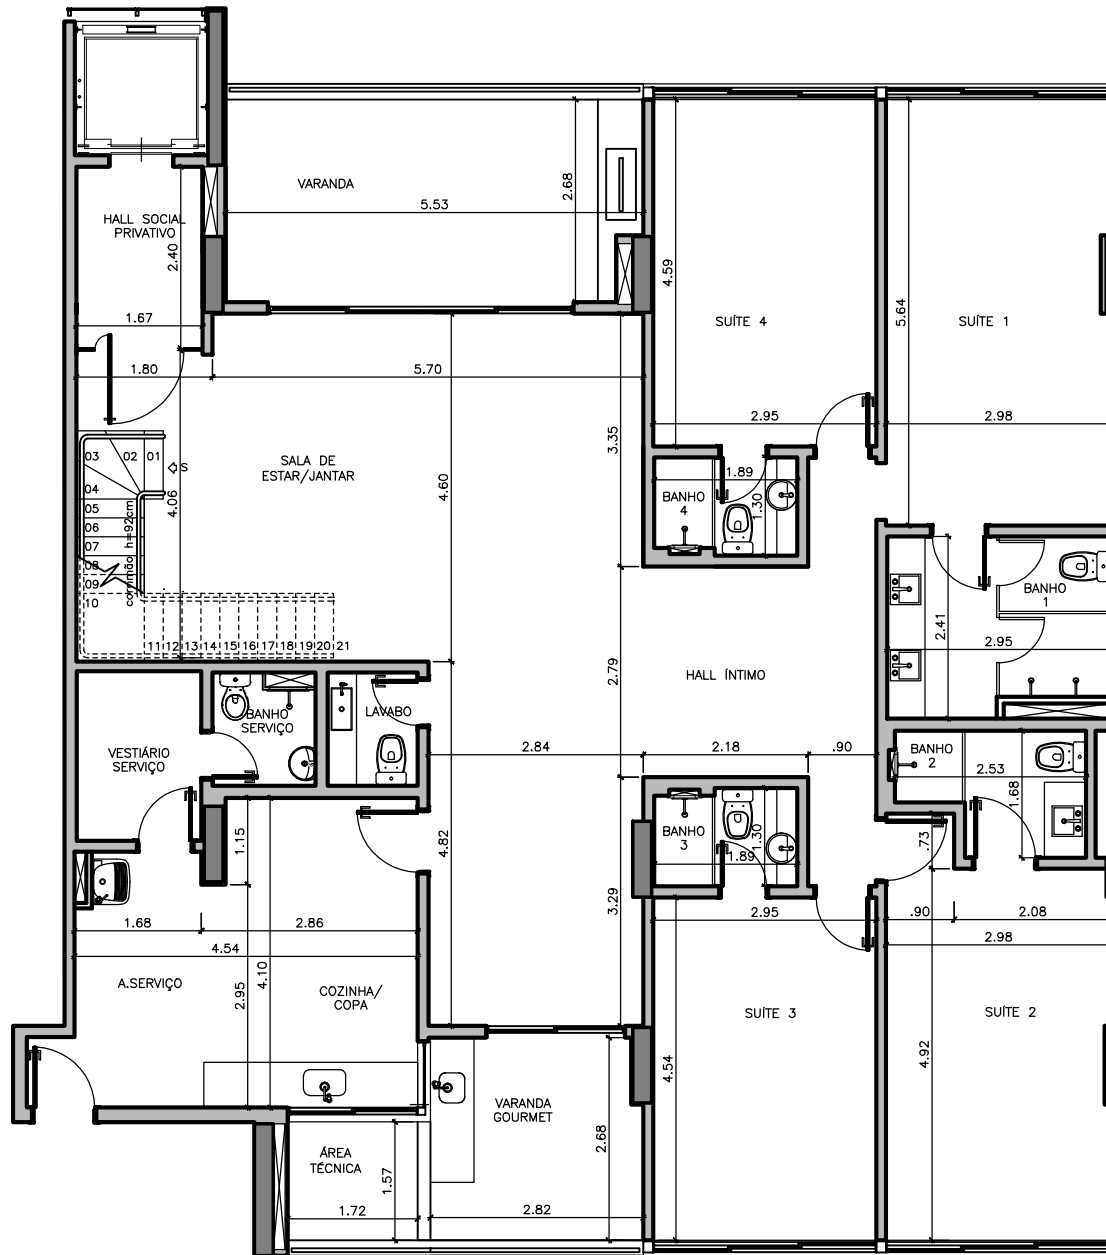

OBSERVAÇÕES:

AS PLANTAS SÃO APENAS REFERENCIAIS PARA OS PROJETOS DE MOBILIÁRIOS. PEQUENAS DIFERENÇAS NAS MEDIDAS EXECUTADAS PODEM OCORRER NA CONSTRUÇÃO. VERIFICAR AS MEDIDAS NO LOCAL. OS PROJETOS DE INSTALAÇÃO ELÉTRICA, TELEFÔNICA, HIDROSANITÁRIA E ESTRUTURA PODEM SOFRER ALTERAÇÕES PELAS CONCESSIONÁRIAS DURANTE A FASE DE APROVAÇÃO OU POR COMPATIBILIZAÇÃO COM INTERFERÊNCIAS NA OBRA.

MONDO

SQNW 103 Projeção H
Setor Noroeste - DF

PLANTA BAIXA - ARQUITETURA
APTO 605 - 6º PAVIMENTO - Duplex 4 Quartos
ESCALA: 1/100