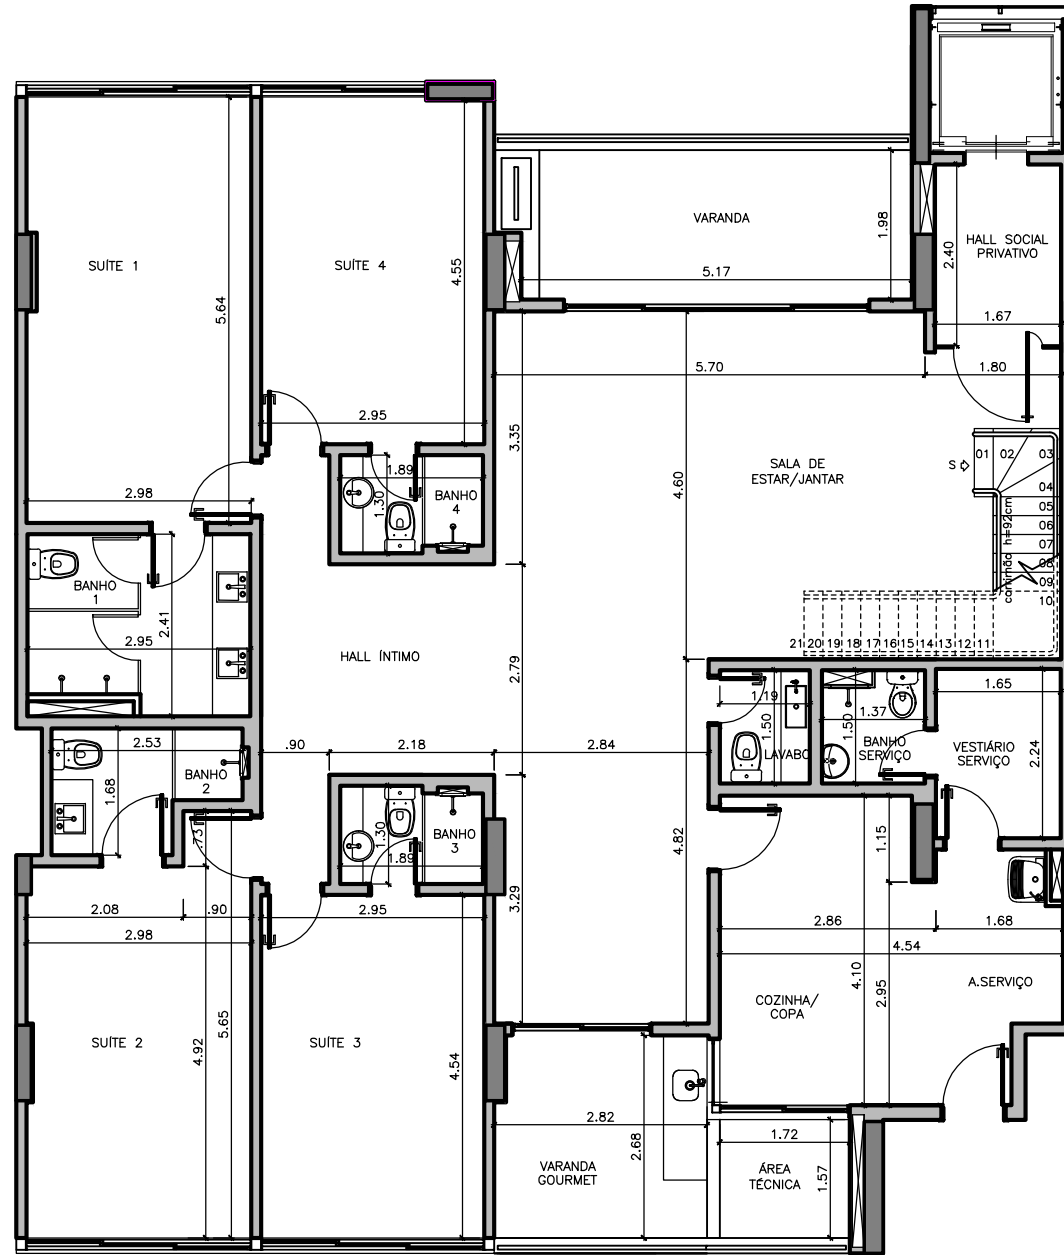

OBSERVAÇÕES:

AS PLANTAS SÃO APENAS REFERENCIAIS PARA OS PROJETOS DE MOBILIÁRIOS. PEQUENAS DIFERENÇAS NAS MEDIDAS EXECUTADAS PODEM OCORRER NA CONSTRUÇÃO. VERIFICAR AS MEDIDAS NO LOCAL. OS PROJETOS DE INSTALAÇÃO ELÉTRICA, TELEFÔNICA, HIDROSANITÁRIA E ESTRUTURA PODEM SOFRER ALTERAÇÕES PELAS CONCESSIONÁRIAS DURANTE A FASE DE APROVAÇÃO OU POR COMPATIBILIZAÇÃO COM INTERFERÊNCIAS NA OBRA.

MONDO

SQNW 103 Projeção H
Setor Noroeste - DF

PLANTA BAIXA - ARQUITETURA
APTO 604 - 6º PAVIMENTO - Duplex 4 Quartos
ESCALA: 1/100