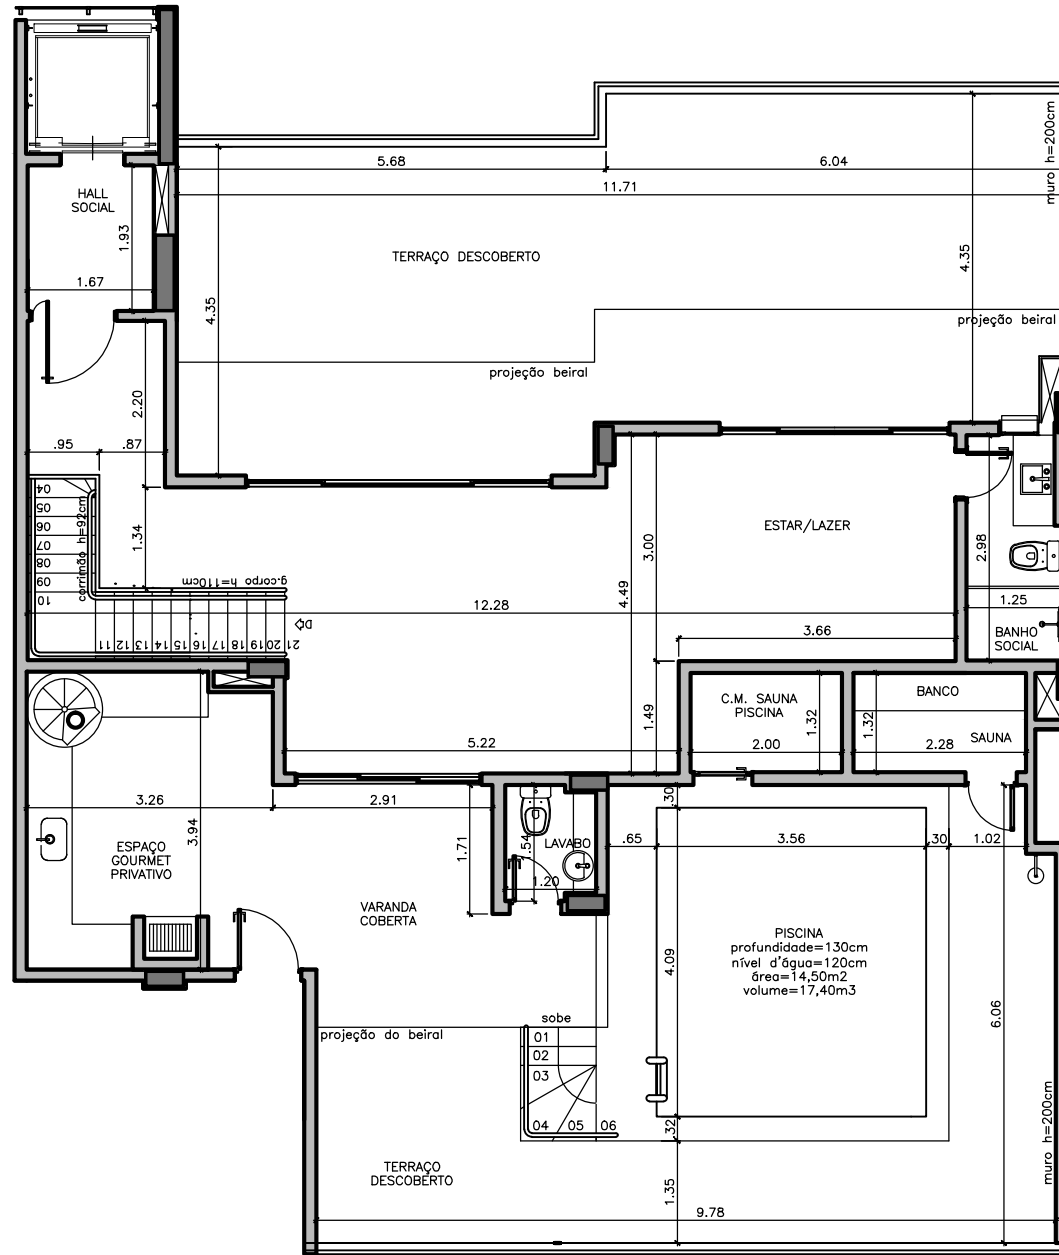

OBSERVAÇÕES:

AS PLANTAS SÃO APENAS REFERENCIAIS PARA OS PROJETOS DE MOBILIÁRIOS. PEQUENAS DIFERENÇAS NAS MEDIDAS EXECUTADAS PODEM OCORRER NA CONSTRUÇÃO. VERIFICAR AS MEDIDAS NO LOCAL. OS PROJETOS DE INSTALAÇÃO ELÉTRICA, TELEFÔNICA, HIDROSANITÁRIA E ESTRUTURA PODEM SOFRER ALTERAÇÕES PELAS CONCESSIONÁRIAS DURANTE A FASE DE APROVAÇÃO OU POR COMPATIBILIZAÇÃO COM INTERFERÊNCIAS NA OBRA.

MONDO

SQNW 103 Projção H
Setor Noroeste - DF

PLANTA BAIXA - ARQUITETURA
APTO 603 - COBERTURA - Duplex 4 Quartos
ESCALA: 1/100