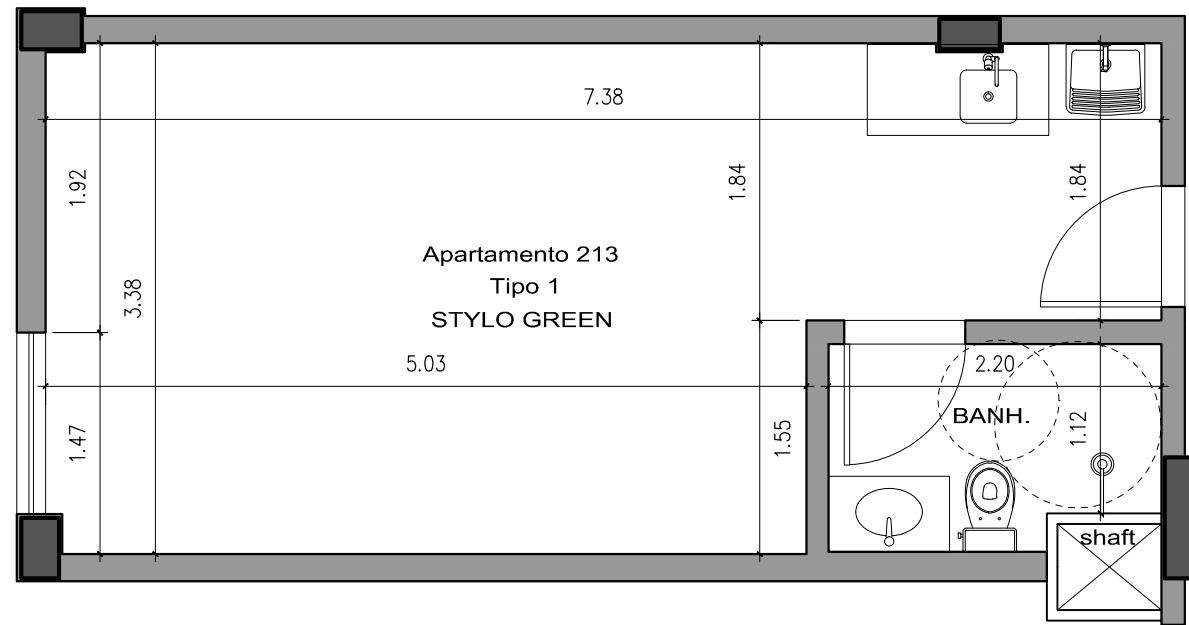

STYLO HOUSING & SHOP

CLNW 10/11 – Bloco A e B  
Setor Noroeste – DF

PLANTA BAIXA – ARQUITETURA

APTO 213

ESCALA: 1/50