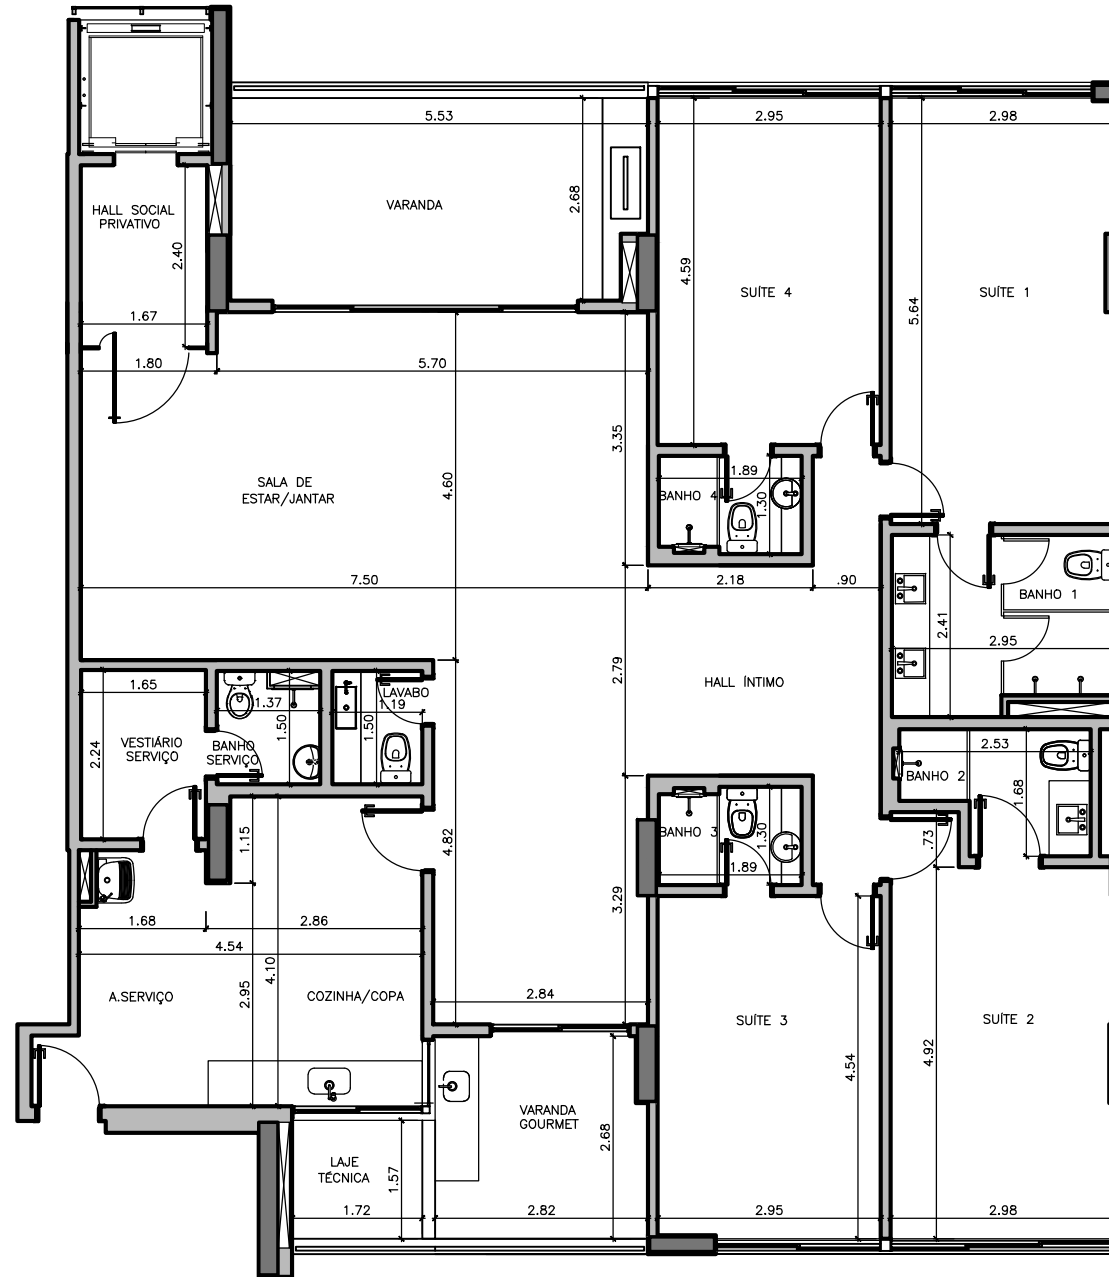

OBSERVAÇÕES:

AS PLANTAS SÃO APENAS REFERENCIAIS PARA OS PROJETOS DE MOBILIÁRIOS. PEQUENAS DIFERENÇAS NAS MEDIDAS EXECUTADAS PODEM OCORRER NA CONSTRUÇÃO. VERIFICAR AS MEDIDAS NO LOCAL. OS PROJETOS DE INSTALAÇÃO ELÉTRICA, TELEFÔNICA, HIDROSANITÁRIA E ESTRUTURA PODEM SOFRER ALTERAÇÕES PELAS CONCESSIONÁRIAS DURANTE A FASE DE APROVAÇÃO OU POR COMPATIBILIZAÇÃO COM INTERFERÊNCIAS NA OBRA.

MONDO

SQNW 103 Projeção H
Setor Noroeste - DF

PLANTA BAIXA - ARQUITETURA
FINAL 05 - 1º ao 5º pavimento - Linear 4 Quartos
ESCALA: 1/100