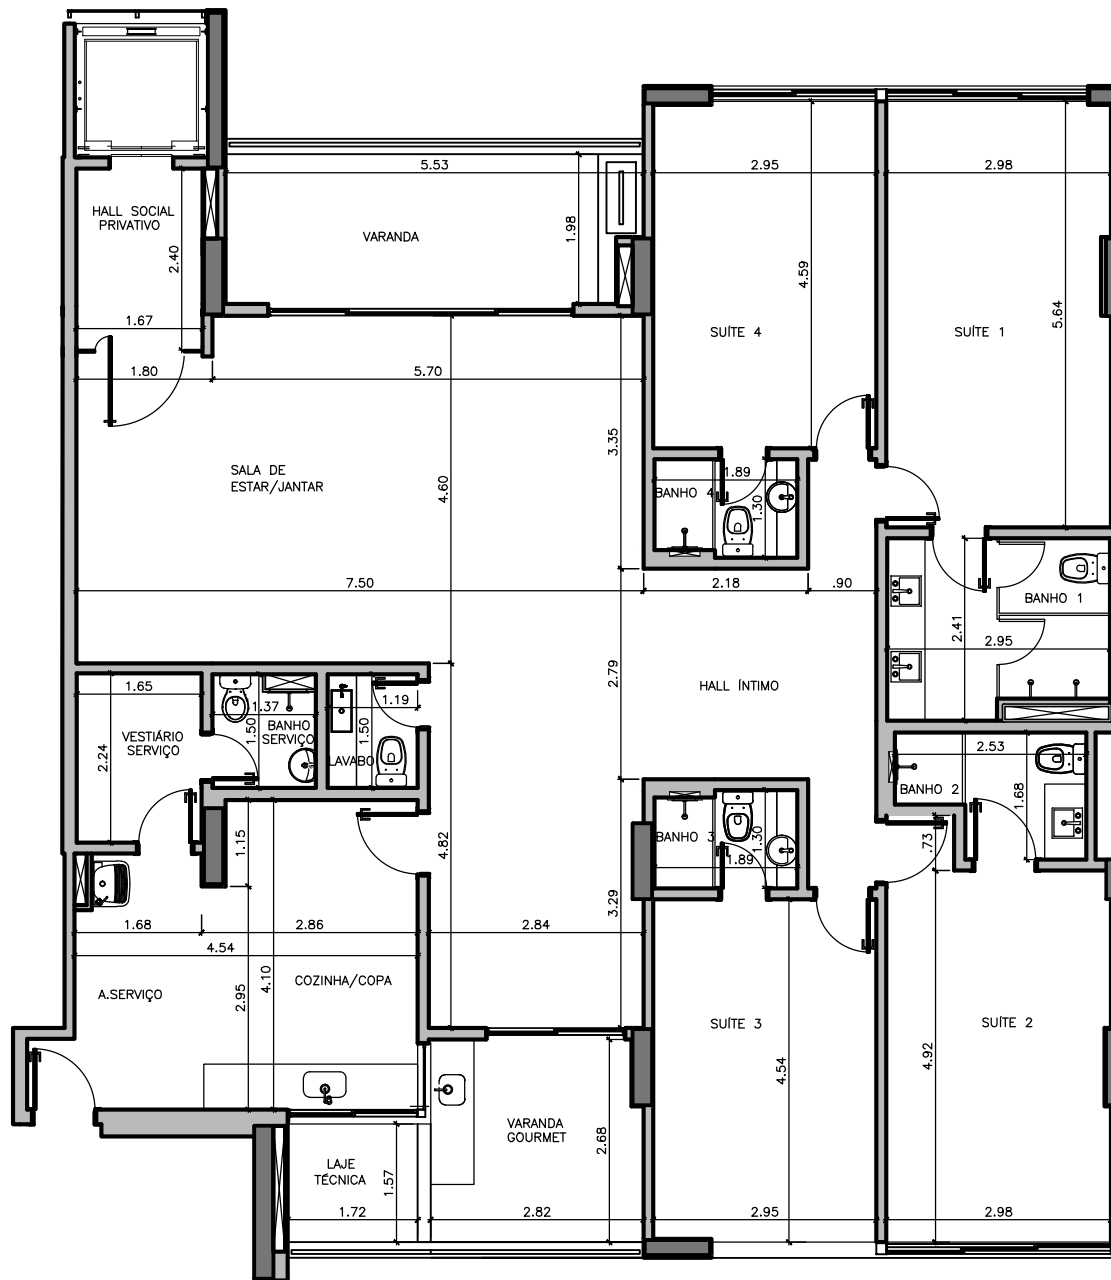

OBSERVAÇÕES:

AS PLANTAS SÃO APENAS REFERENCIAIS PARA OS PROJETOS DE MOBILIÁRIOS. PEQUENAS DIFERENÇAS NAS MEDIDAS EXECUTADAS PODEM OCORRER NA CONSTRUÇÃO. VERIFICAR AS MEDIDAS NO LOCAL. OS PROJETOS DE INSTALAÇÃO ELÉTRICA, TELEFÔNICA, HIDROSANITÁRIA E ESTRUTURA PODEM SOFRER ALTERAÇÕES PELAS CONCESSIONÁRIAS DURANTE A FASE DE APROVAÇÃO OU POR COMPATIBILIZAÇÃO COM INTERFERÊNCIAS NA OBRA.

MONDO

SQNW 103 Projeção H
Setor Noroeste - DF

PLANTA BAIXA - ARQUITETURA
FINAL 03 - 1º ao 5º pavimento - Linear 4 Quartos
ESCALA: 1/100