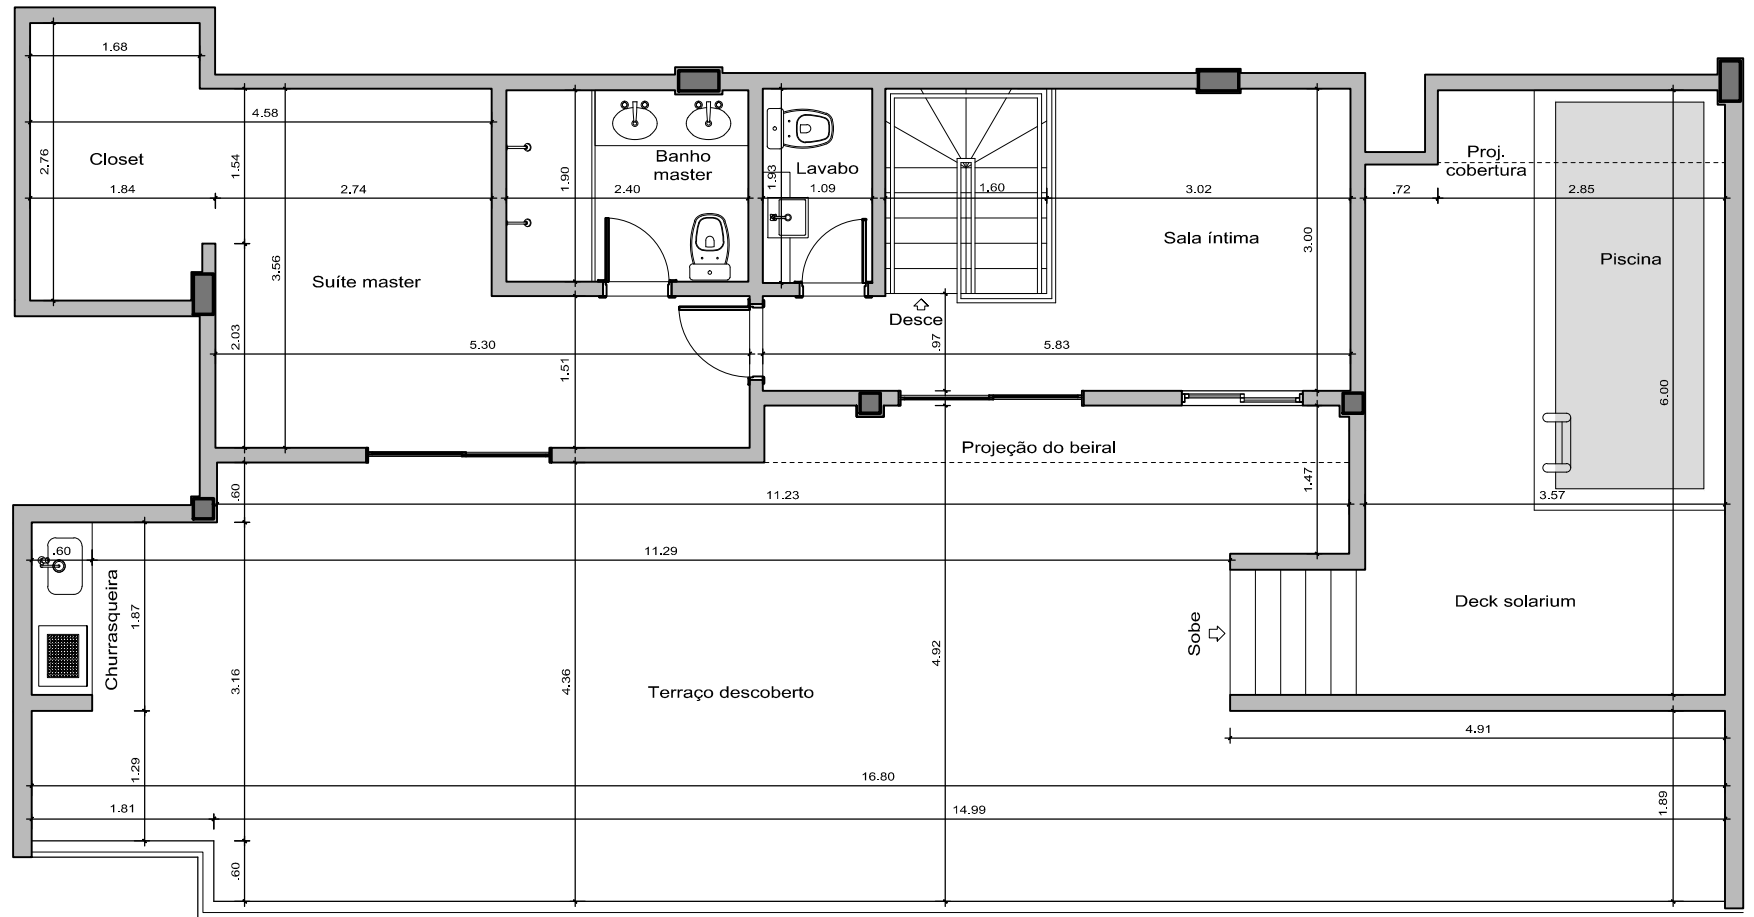

OBSERVAÇÕES:

AS PLANTAS SÃO APENAS REFERENCIAIS PARA OS PROJETOS DE MOBILIÁRIOS. PEQUENAS DIFERENÇAS NAS MEDIDAS EXECUTADAS PODEM OCORRER NA CONSTRUÇÃO. VERIFICAR AS MEDIDAS NO LOCAL.

OS PROJETOS DE INSTALAÇÃO ELÉTRICA, TELEFÔNICA, HIDROSANITÁRIA E ESTRUTURA PODEM SOFRER ALTERAÇÕES PELAS CONCESSIONÁRIAS DURANTE A FASE DE APROVAÇÃO OU POR COMPATIBILIZAÇÃO COM INTERFERÊNCIAS NA OBRA.

As medidas servem como referência para a unidade 612.

VIVERDE RESIDÊNCIAS DO NOROESTE

SQNW 110 Lotes D e E
Setor Noroeste - DF

PLANTA BAIXA - ARQUITETURA
Cobertura - Pav. superior - junta C
ESCALA: 1/75