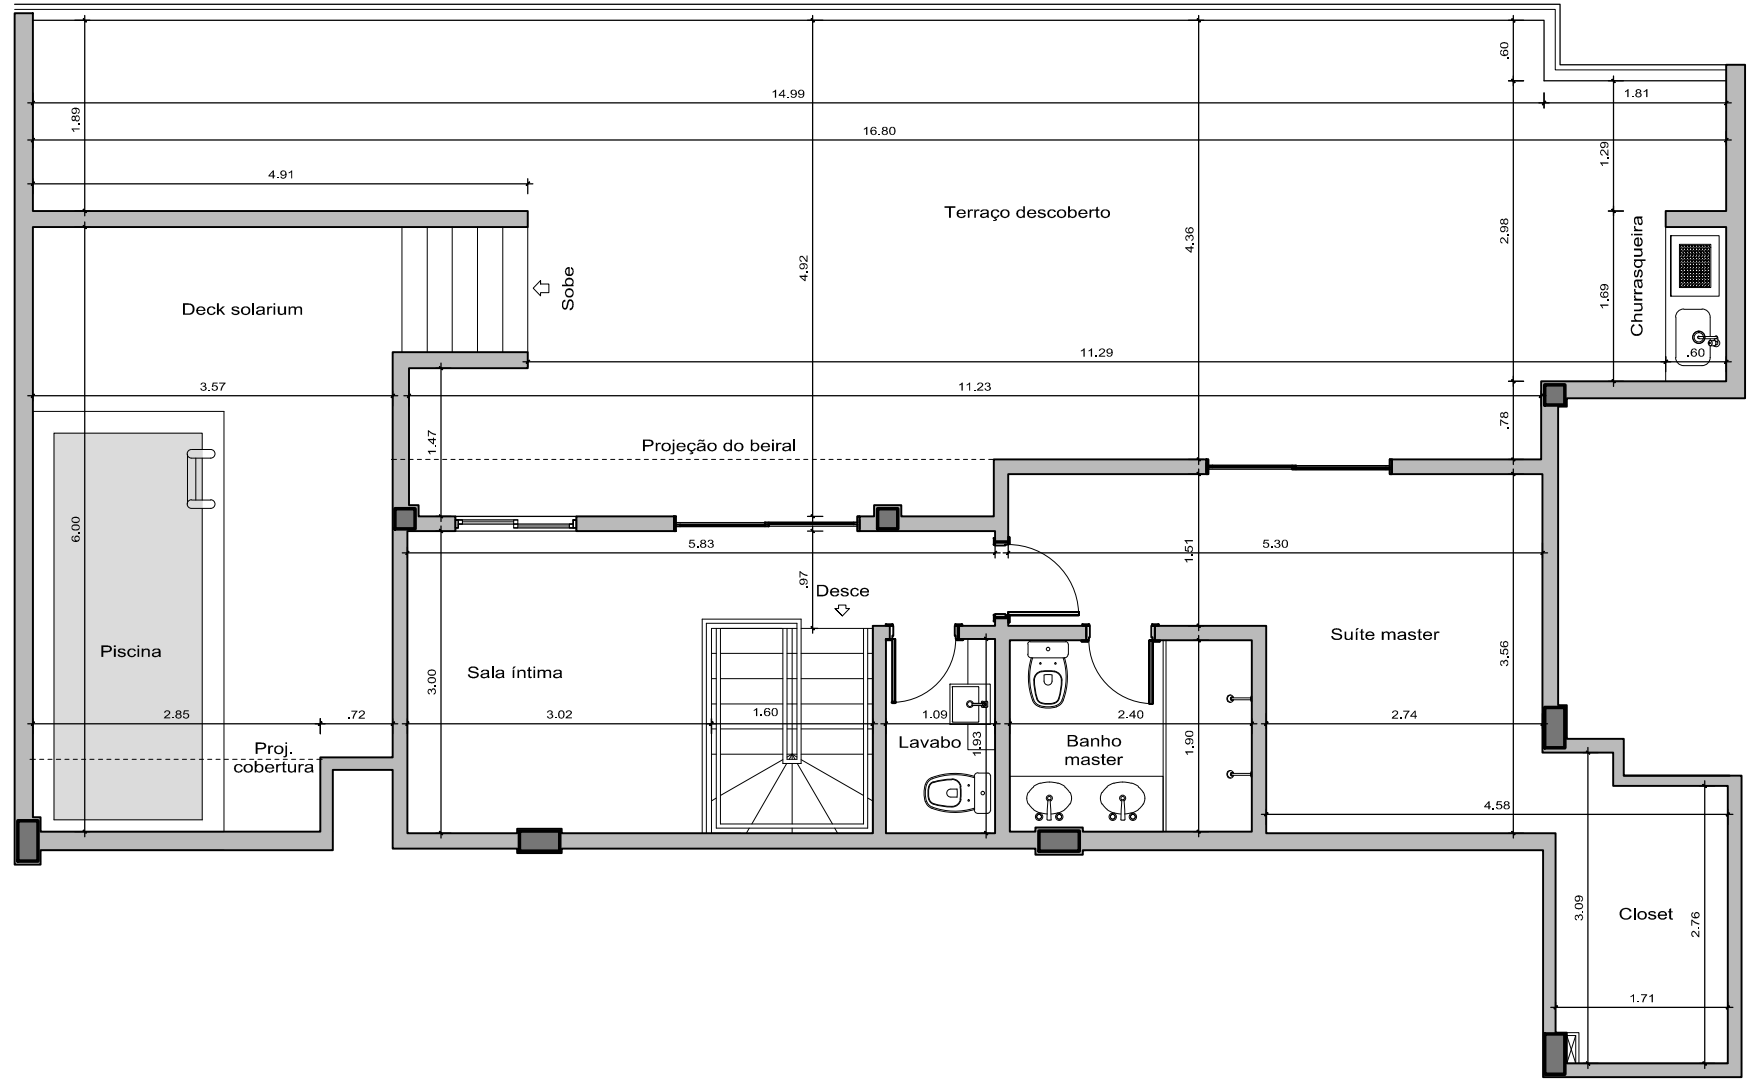

OBSERVAÇÕES:

AS PLANTAS SÃO APENAS REFERENCIAIS PARA OS PROJETOS DE MOBILIÁRIOS. PEQUENAS DIFERENÇAS NAS MEDIDAS EXECUTADAS PODEM OCORRER NA CONSTRUÇÃO. VERIFICAR AS MEDIDAS NO LOCAL.

OS PROJETOS DE INSTALAÇÃO ELÉTRICA, TELEFÔNICA, HIDROSANITÁRIA E ESTRUTURA PODEM SOFRER ALTERAÇÕES PELAS CONCESSIONÁRIAS DURANTE A FASE DE APROVAÇÃO OU POR COMPATIBILIZAÇÃO COM INTERFERÊNCIAS NA OBRA.

As medidas servem como referência para a unidade com final 609.

VIVERDE RESIDÊNCIAS DO NOROESTE

SQNW 110 Lotes D e E
Setor Noroeste - DF

PLANTA BAIXA - ARQUITETURA
Cobertura - Pav. superior - junta C
ESCALA: 1/75