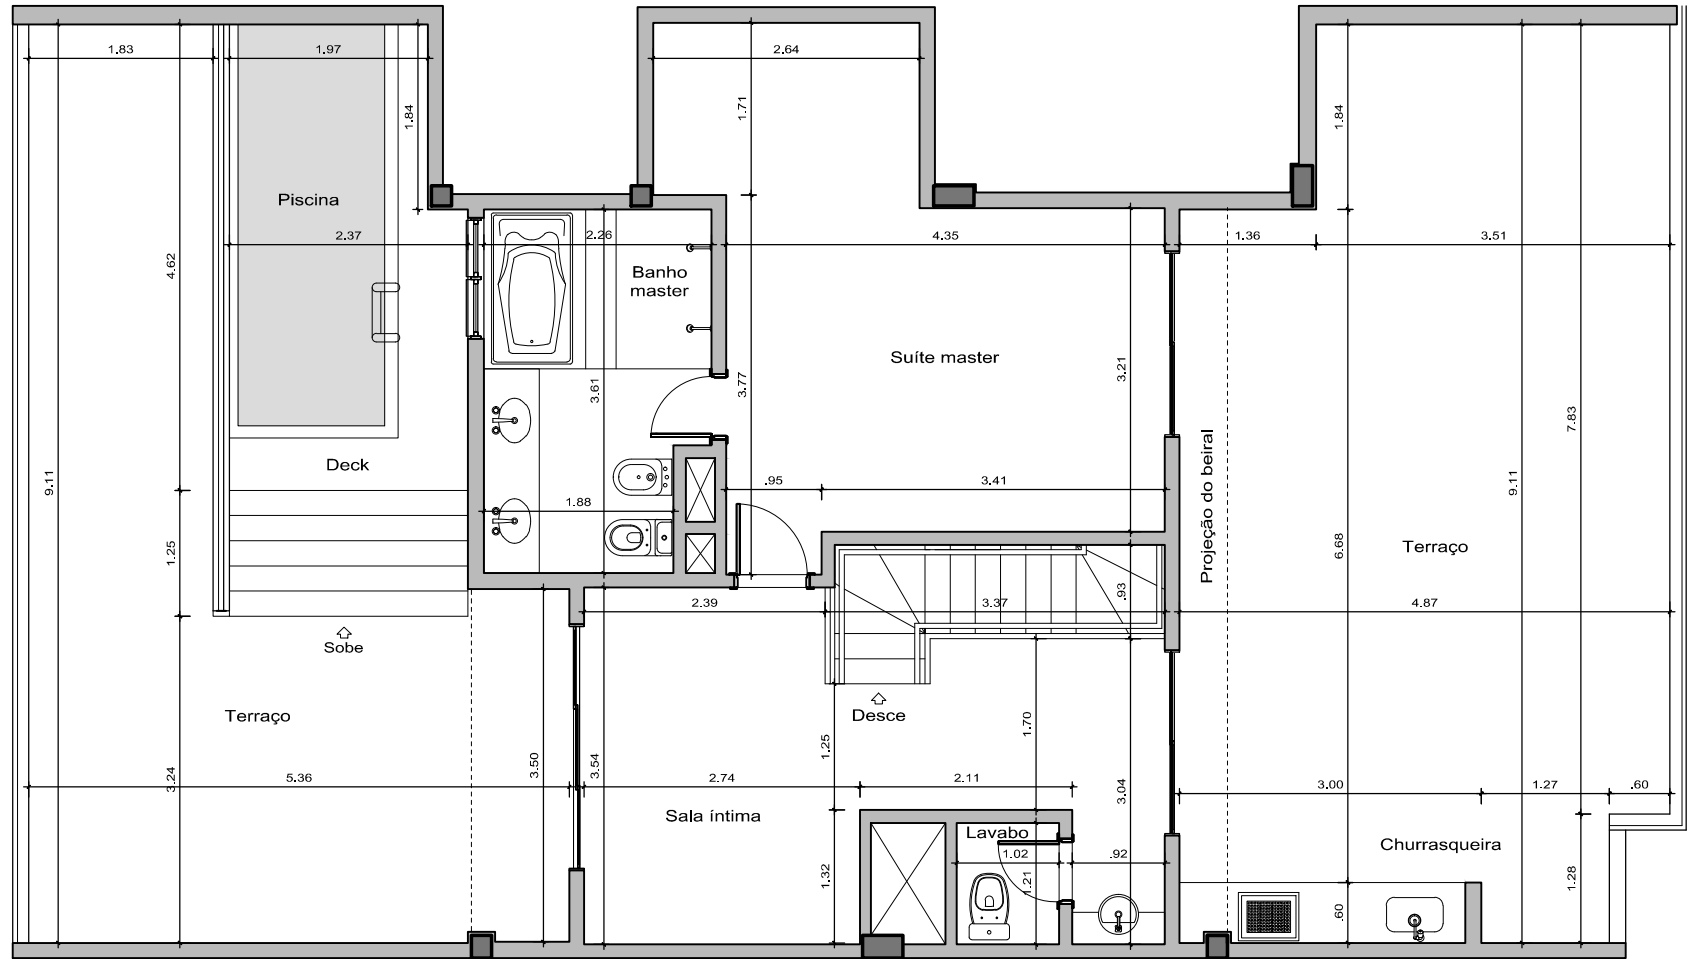

OBSERVAÇÕES:

AS PLANTAS SÃO APENAS REFERENCIAIS PARA OS PROJETOS DE MOBILIÁRIOS. PEQUENAS DIFERENÇAS NAS MEDIDAS EXECUTADAS PODEM OCORRER NA CONSTRUÇÃO. VERIFICAR AS MEDIDAS NO LOCAL.

OS PROJETOS DE INSTALAÇÃO ELÉTRICA, TELEFÔNICA, HIDROSANITÁRIA E ESTRUTURA PODEM SOFRER ALTERAÇÕES PELAS CONCESSIONÁRIAS DURANTE A FASE DE APROVAÇÃO OU POR COMPATIBILIZAÇÃO COM INTERFERÊNCIAS NA OBRA.

As medidas servem como referência para as unidades 606, 608, 614 e 616.

VIVERDE RESIDÊNCIAS DO NOROESTE

SQNW 110 Lotes D e E
Setor Noroeste - DF

PLANTA BAIXA - ARQUITETURA
Cobertura vazada - Pav. superior - juntas B e D
ESCALA: 1/75