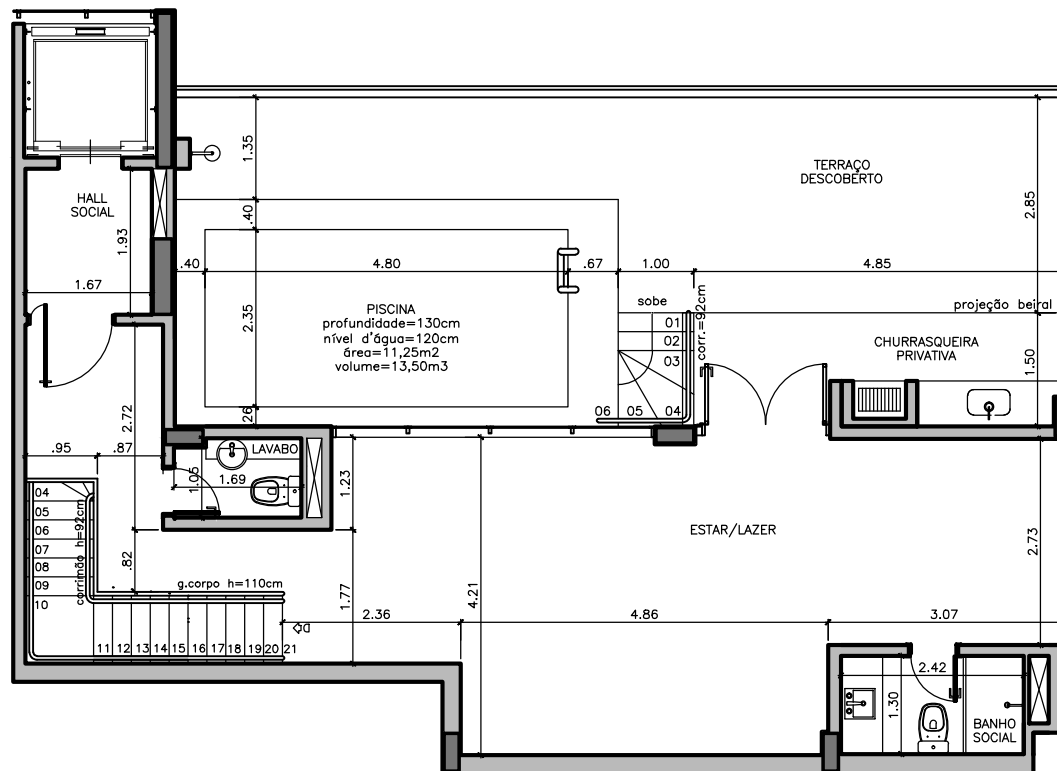

OBSERVAÇÕES:

AS PLANTAS SÃO APENAS REFERENCIAIS PARA OS PROJETOS DE MOBILIÁRIOS. PEQUENAS DIFERENÇAS NAS MEDIDAS EXECUTADAS PODEM OCORRER NA CONSTRUÇÃO. VERIFICAR AS MEDIDAS NO LOCAL. OS PROJETOS DE INSTALAÇÃO ELÉTRICA, TELEFÔNICA, HIDROSANITÁRIA E ESTRUTURA PODEM SOFRER ALTERAÇÕES PELAS CONCESSIONÁRIAS DURANTE A FASE DE APROVAÇÃO OU POR COMPATIBILIZAÇÃO COM INTERFERÊNCIAS NA OBRA.

MONDO

SQNW 103 Projecção H  
Setor Noroeste - DF

PLANTA BAIXA - ARQUITETURA  
APTO 605 - COBERTURA - Duplex 4 Quartos  
ESCALA: 1/100