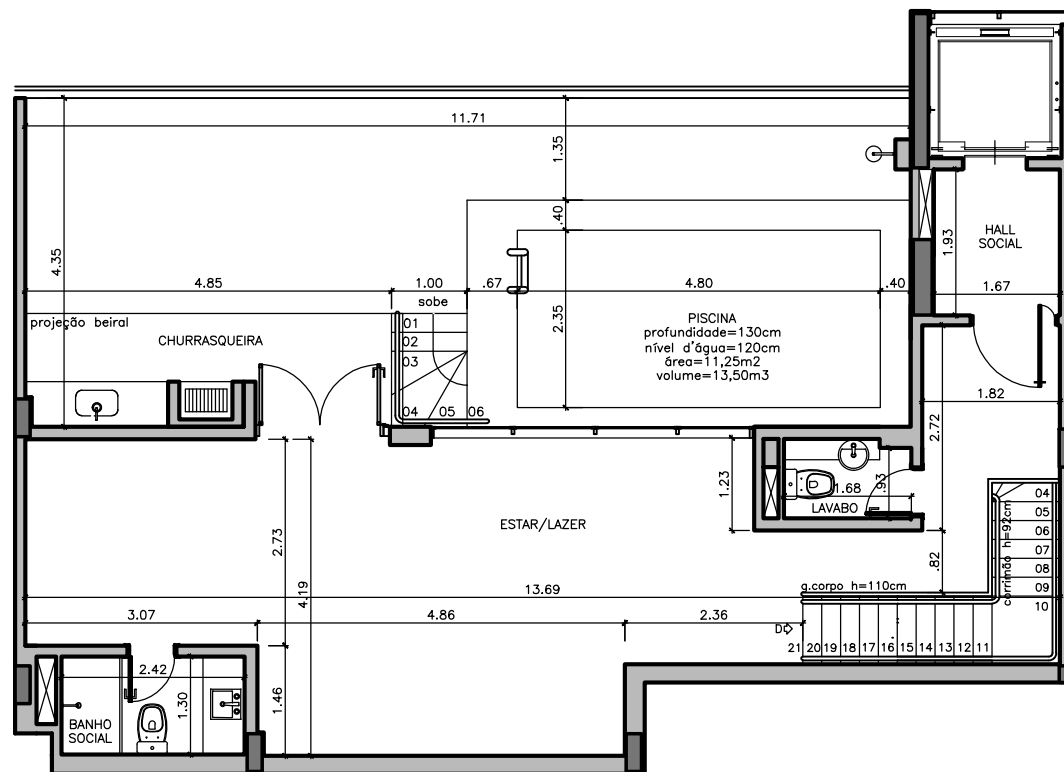

OBSERVAÇÕES:

AS PLANTAS SÃO APENAS REFERENCIAIS PARA OS PROJETOS DE MOBILIÁRIOS. PEQUENAS DIFERENÇAS NAS MEDIDAS EXECUTADAS PODEM OCORRER NA CONSTRUÇÃO. VERIFICAR AS MEDIDAS NO LOCAL. OS PROJETOS DE INSTALAÇÃO ELÉTRICA, TELEFÔNICA, HIDROSANITÁRIA E ESTRUTURA PODEM SOFRER ALTERAÇÕES PELAS CONCESSIONÁRIAS DURANTE A FASE DE APROVAÇÃO OU POR COMPATIBILIZAÇÃO COM INTERFERÊNCIAS NA OBRA.

MONDO

SQNW 103 Projecção H
Setor Noroeste - DF

PLANTA BAIXA - ARQUITETURA
APTO 602 - COBERTURA - Duplex 4 Quartos
ESCALA: 1/100