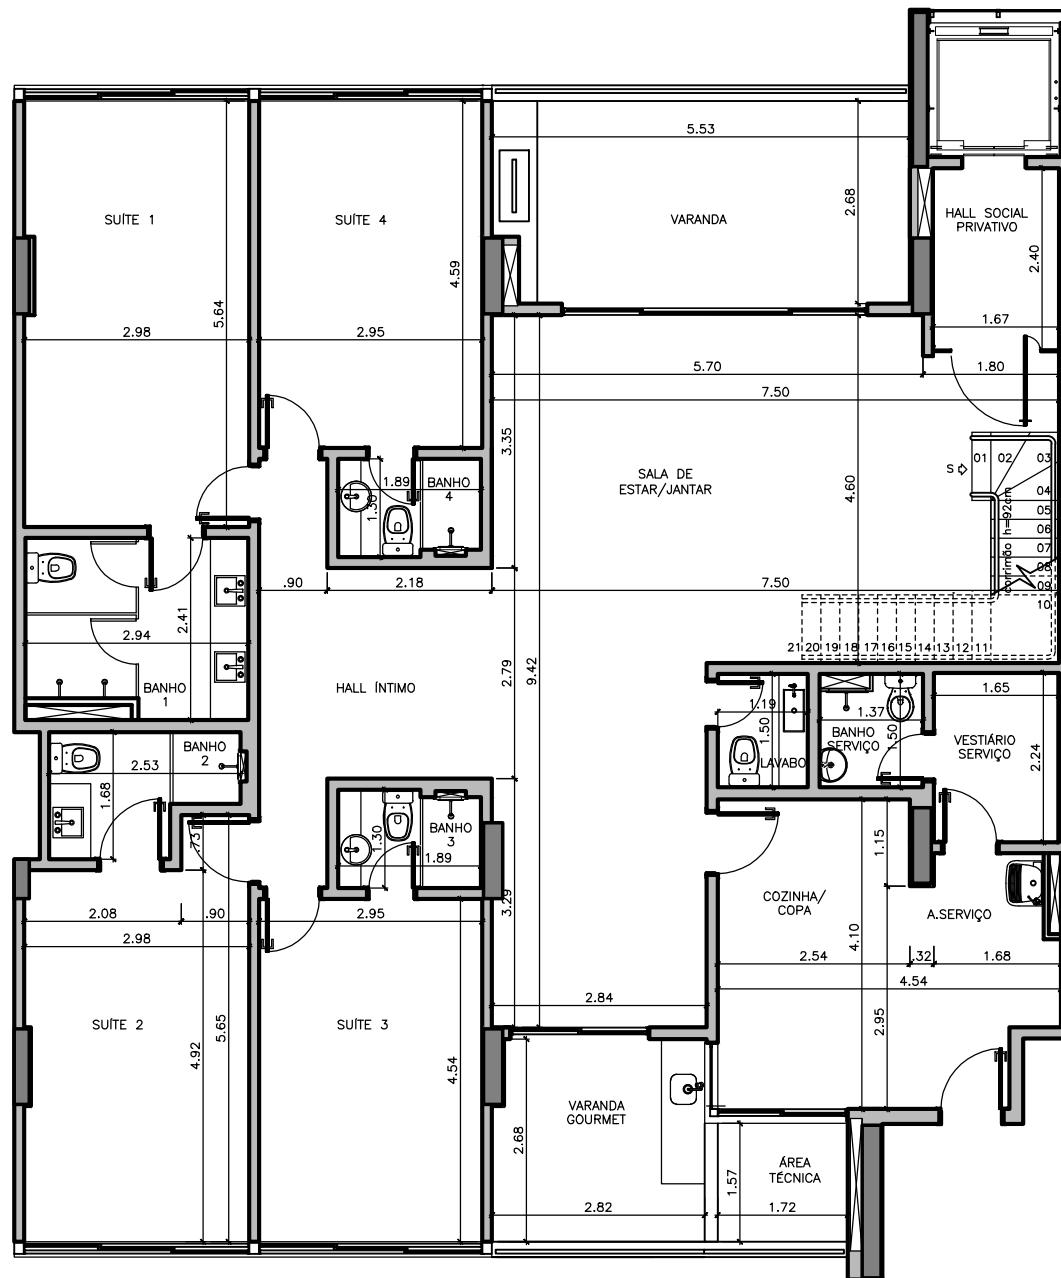

OBSERVAÇÕES:

AS PLANTAS SÃO APENAS REFERENCIAIS PARA OS PROJETOS DE MOBILIÁRIOS. PEQUENAS DIFERENÇAS NAS MEDIDAS EXECUTADAS PODEM OCORRER NA CONSTRUÇÃO. VERIFICAR AS MEDIDAS NO LOCAL. OS PROJETOS DE INSTALAÇÃO ELÉTRICA, TELEFÔNICA, HIDROSANITÁRIA E ESTRUTURA PODEM SOFRER ALTERAÇÕES PELAS CONCESSIONÁRIAS DURANTE A FASE DE APROVAÇÃO OU POR COMPATIBILIZAÇÃO COM INTERFERÊNCIAS NA OBRA.

MONDO

SQNW 103 Projeção H
Setor Noroeste - DF

PLANTA BAIXA - ARQUITETURA
APTO 602 - 6º PAVIMENTO - Duplex 4 Quartos
ESCALA: 1/100