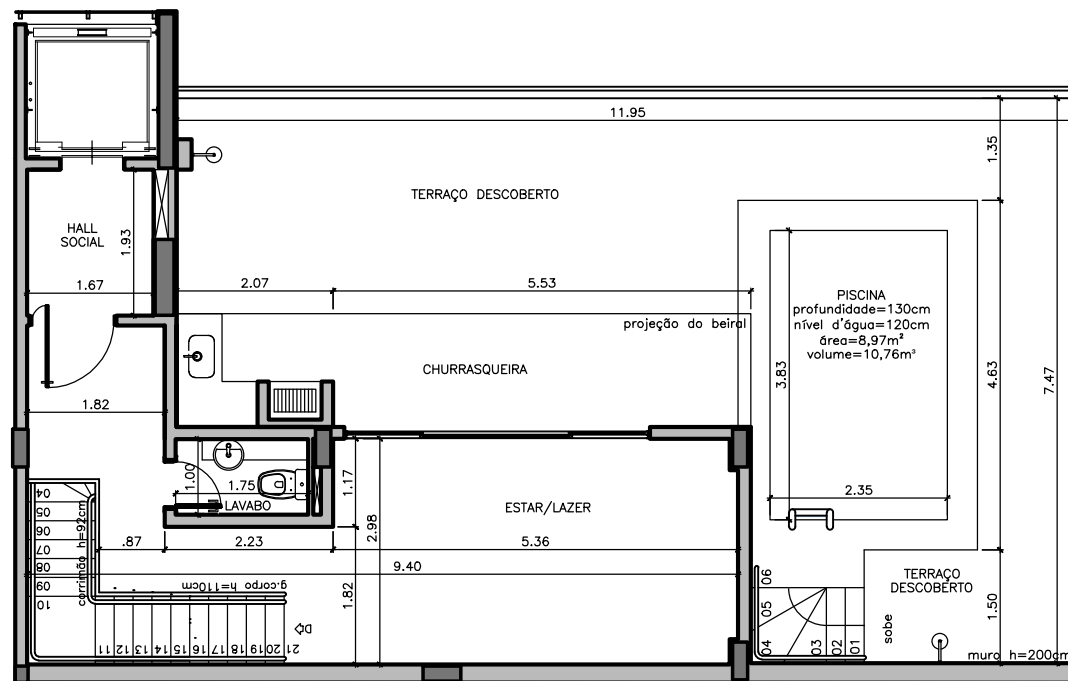

OBSERVAÇÕES:

AS PLANTAS SÃO APENAS REFERENCIAIS PARA OS PROJETOS DE MOBILIÁRIOS. PEQUENAS DIFERENÇAS NAS MEDIDAS EXECUTADAS PODEM OCORRER NA CONSTRUÇÃO. VERIFICAR AS MEDIDAS NO LOCAL. OS PROJETOS DE INSTALAÇÃO ELÉTRICA, TELEFÔNICA, HIDROSANITÁRIA E ESTRUTURA PODEM SOFRER ALTERAÇÕES PELAS CONCESSIONÁRIAS DURANTE A FASE DE APROVAÇÃO OU POR COMPATIBILIZAÇÃO COM INTERFERÊNCIAS NA OBRA.

MONDO

SQNW 103 Projecção H
Setor Noroeste - DF

PLANTA BAIXA - ARQUITETURA
APTO 601 - COBERTURA - Duplex 4 Quartos
ESCALA: 1/100