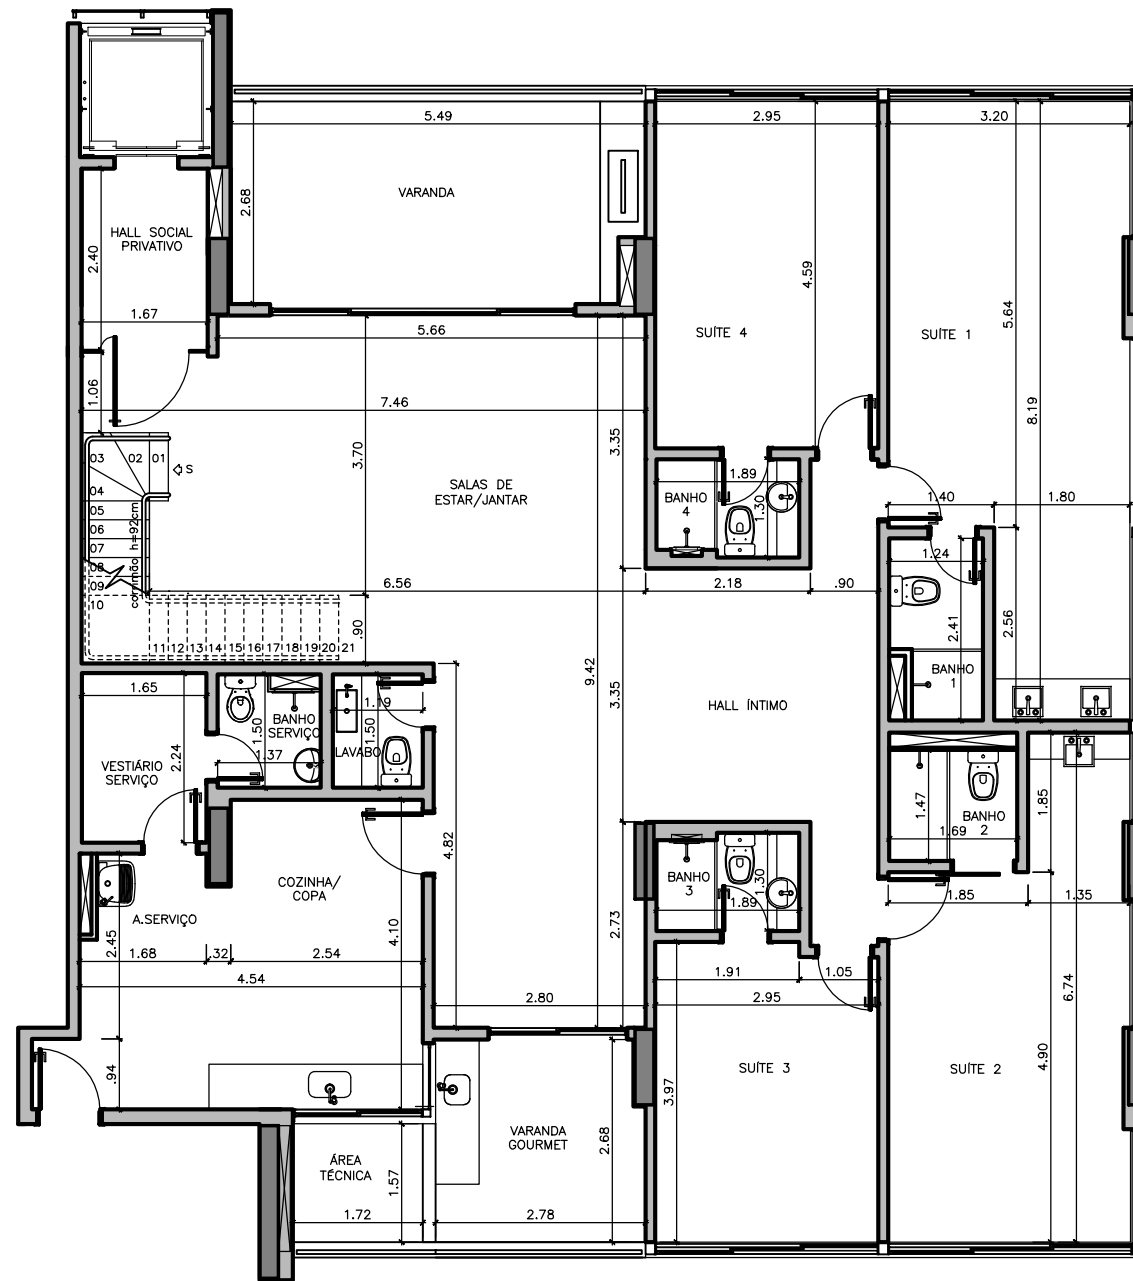

OBSERVAÇÕES:

AS PLANTAS SÃO APENAS REFERENCIAIS PARA OS PROJETOS DE MOBILIÁRIOS. PEQUENAS DIFERENÇAS NAS MEDIDAS EXECUTADAS PODEM OCORRER NA CONSTRUÇÃO. VERIFICAR AS MEDIDAS NO LOCAL. OS PROJETOS DE INSTALAÇÃO ELÉTRICA, TELEFÔNICA, HIDROSANITÁRIA E ESTRUTURA PODEM SOFRER ALTERAÇÕES PELAS CONCESSIONÁRIAS DURANTE A FASE DE APROVAÇÃO OU POR COMPATIBILIZAÇÃO COM INTERFERÊNCIAS NA OBRA.

MONDO

SQNW 103 Projeção H
Setor Noroeste - DF

PLANTA BAIXA - ARQUITETURA
APTO 601 - 6º PAVIMENTO - Duplex 4 Quartos
ESCALA: 1/100