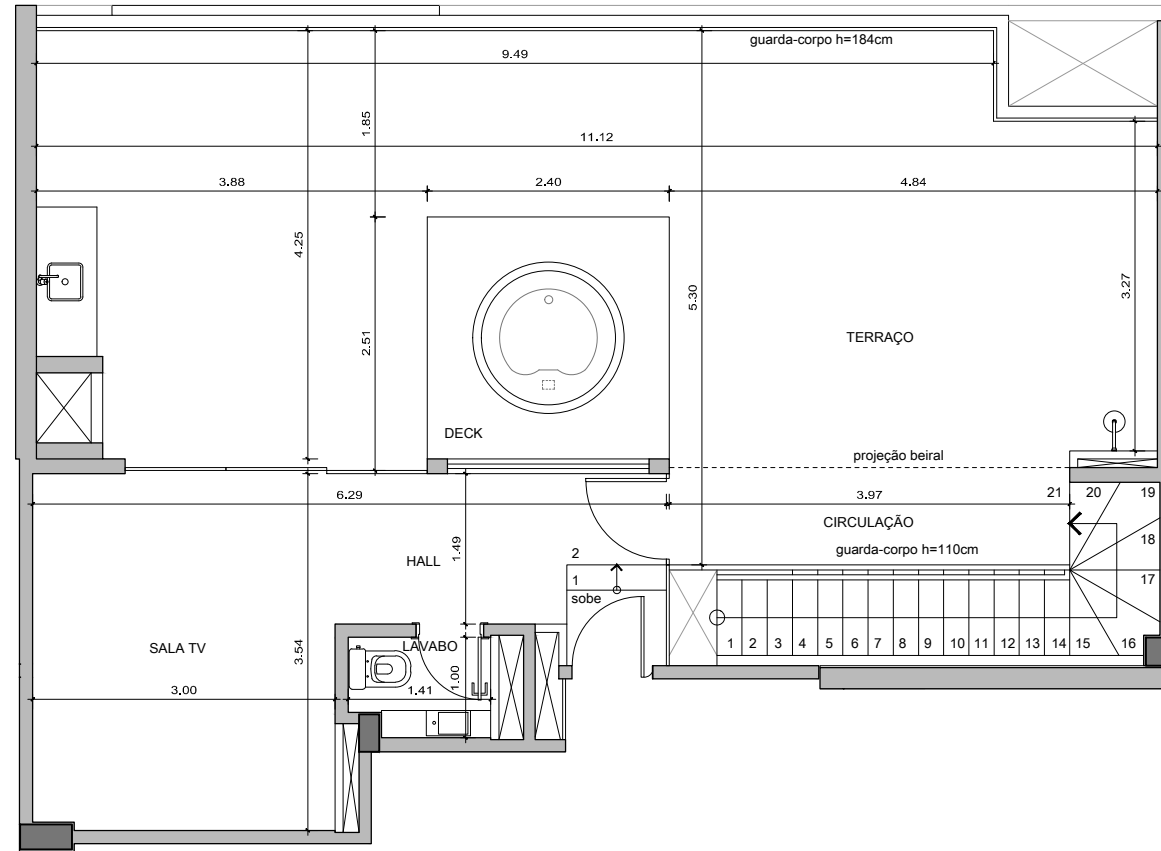

OBSERVAÇÕES:

AS PLANTAS SÃO APENAS REFERENCIAIS PARA OS PROJETOS DE MOBILIÁRIOS. PEQUENAS DIFERENÇAS NAS MEDIDAS EXECUTADAS PODEM OCORRER NA CONSTRUÇÃO. VERIFICAR AS MEDIDAS NO LOCAL.

OS PROJETOS DE INSTALAÇÃO ELÉTRICA, TELEFÔNICA, HIDROSANITÁRIA E ESTRUTURA PODEM SOFRER ALTERAÇÕES PELAS CONCESSIONÁRIAS DURANTE A FASE DE APROVAÇÃO OU POR COMPATIBILIZAÇÃO COM INTERFERÊNCIAS NA OBRA.

Cobertura - Nível superior do duplex

As medidas servem como referência para as unidades 609, 610, 621 e 622.

AUDACE

SQNW 307 Lote A
Setor Noroeste - DF

PLANTA BAIXA - ARQUITETURA
Cobertura Duplex 3 Quartos - 2º Nível do Apartamento
ESCALA: 1/75