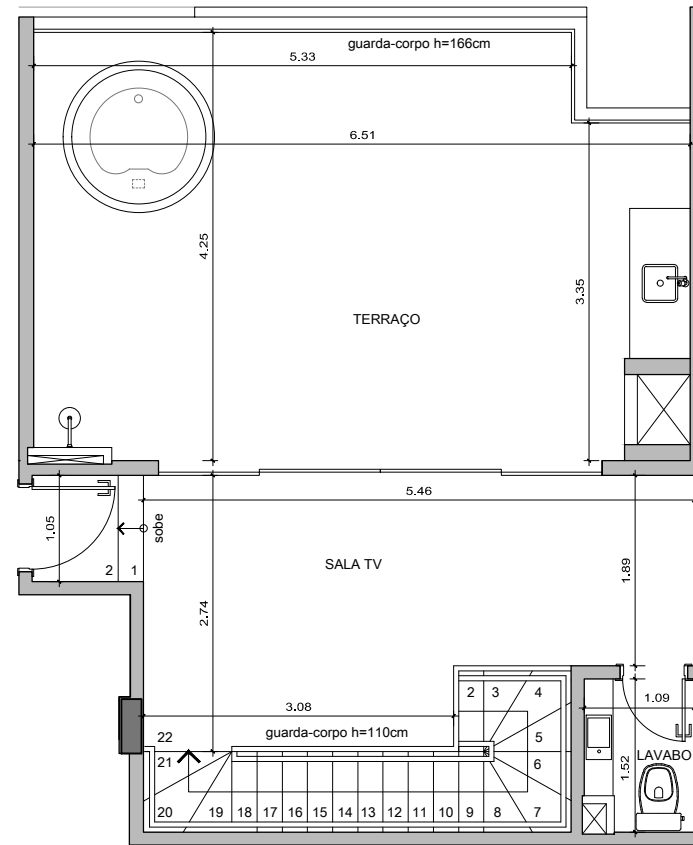

OBSERVAÇÕES:

AS PLANTAS SÃO APENAS REFERENCIAIS PARA OS PROJETOS DE MOBILIÁRIOS. PEQUENAS DIFERENÇAS NAS MEDIDAS EXECUTADAS PODEM OCORRER NA CONSTRUÇÃO. VERIFICAR AS MEDIDAS NO LOCAL.

OS PROJETOS DE INSTALAÇÃO ELÉTRICA, TELEFÔNICA, HIDROSANITÁRIA E ESTRUTURA PODEM SOFRER ALTERAÇÕES PELAS CONCESSIONÁRIAS DURANTE A FASE DE APROVAÇÃO OU POR COMPATIBILIZAÇÃO COM INTERFERÊNCIAS NA OBRA.

Cobertura - Nível superior do triplex

As medidas servem como referência para as unidades 607, 608, 623 e 624.

AUDACE

SQNW 307 Lote A
Setor Noroeste - DF

PLANTA BAIXA - ARQUITETURA
Cobertura Triplex 2 Quartos - 3º Nível do Apartamento
ESCALA: 1/75