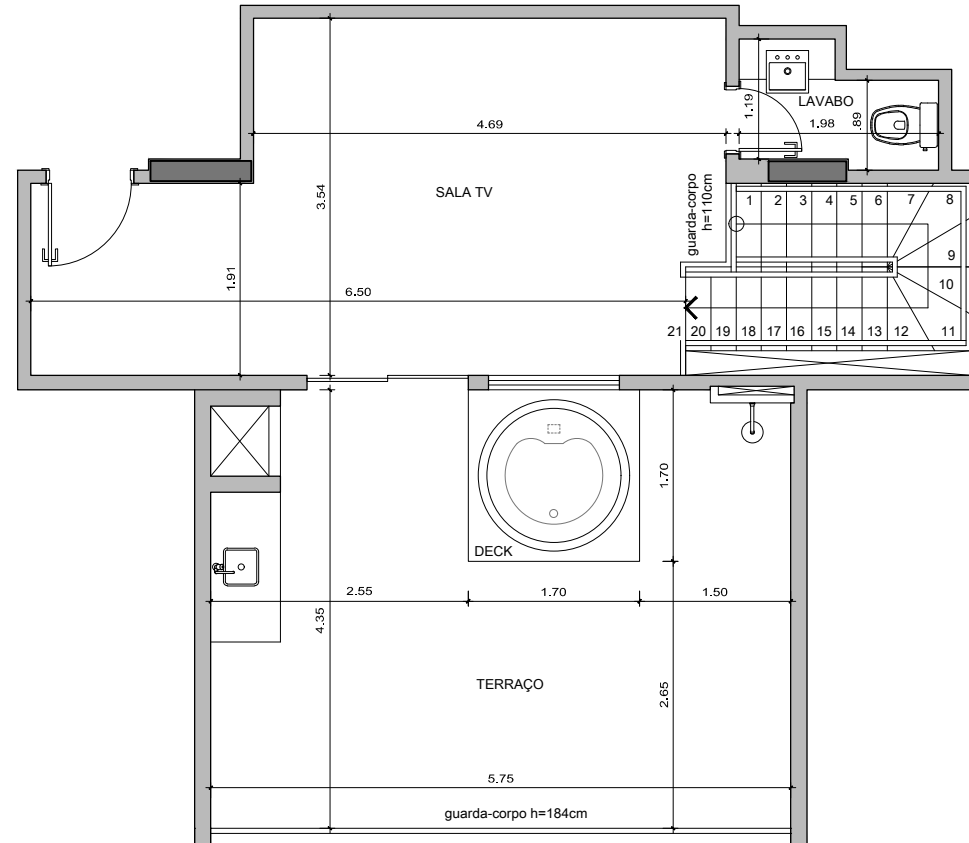

OBSERVAÇÕES:

AS PLANTAS SÃO APENAS REFERENCIAIS PARA OS PROJETOS DE MOBILIÁRIOS. PEQUENAS DIFERENÇAS NAS MEDIDAS EXECUTADAS PODEM OCORRER NA CONSTRUÇÃO. VERIFICAR AS MEDIDAS NO LOCAL.

OS PROJETOS DE INSTALAÇÃO ELÉTRICA, TELEFÔNICA, HIDROSANITÁRIA E ESTRUTURA PODEM SOFRER ALTERAÇÕES PELAS CONCESSIONÁRIAS DURANTE A FASE DE APROVAÇÃO OU POR COMPATIBILIZAÇÃO COM INTERFERÊNCIAS NA OBRA.

Cobertura - Nível superior do duplex

As medidas servem como referência para a unidade 616.

AUDACE

SQNW 307 Lote A  
Setor Noroeste - DF

PLANTA BAIXA - ARQUITETURA  
Cobertura Duplex 2 Quartos - 2º Nível do Apartamento  
ESCALA: 1/75