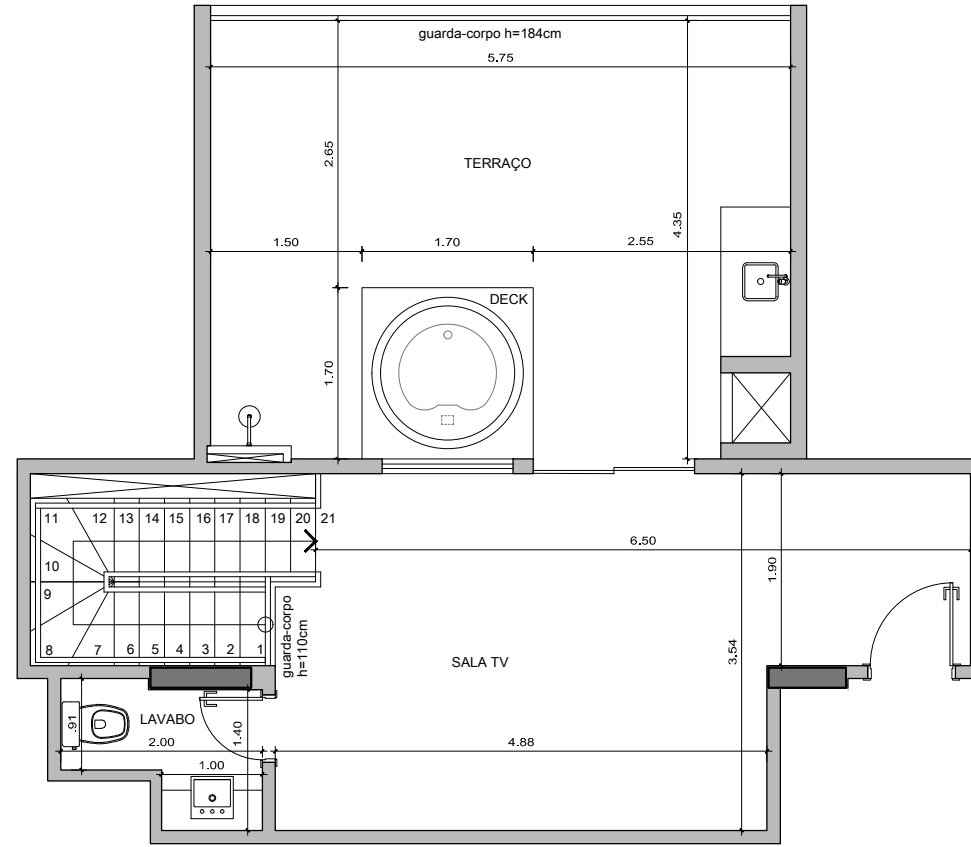

OBSERVAÇÕES:

AS PLANTAS SÃO APENAS REFERENCIAIS PARA OS PROJETOS DE MOBILIÁRIOS. PEQUENAS DIFERENÇAS NAS MEDIDAS EXECUTADAS PODEM OCORRER NA CONSTRUÇÃO. VERIFICAR AS MEDIDAS NO LOCAL.

OS PROJETOS DE INSTALAÇÃO ELÉTRICA, TELEFÔNICA, HIDROSANITÁRIA E ESTRUTURA PODEM SOFRER ALTERAÇÕES PELAS CONCESSIONÁRIAS DURANTE A FASE DE APROVAÇÃO OU POR COMPATIBILIZAÇÃO COM INTERFERÊNCIAS NA OBRA.

Cobertura - Nível superior do duplex

As medidas servem como referência para a unidade 615.

AUDACE

SQNW 307 Lote A
Setor Noroeste - DF

PLANTA BAIXA - ARQUITETURA
Cobertura Duplex 2 Quartos - 2º Nível do Apartamento
ESCALA: 1/75