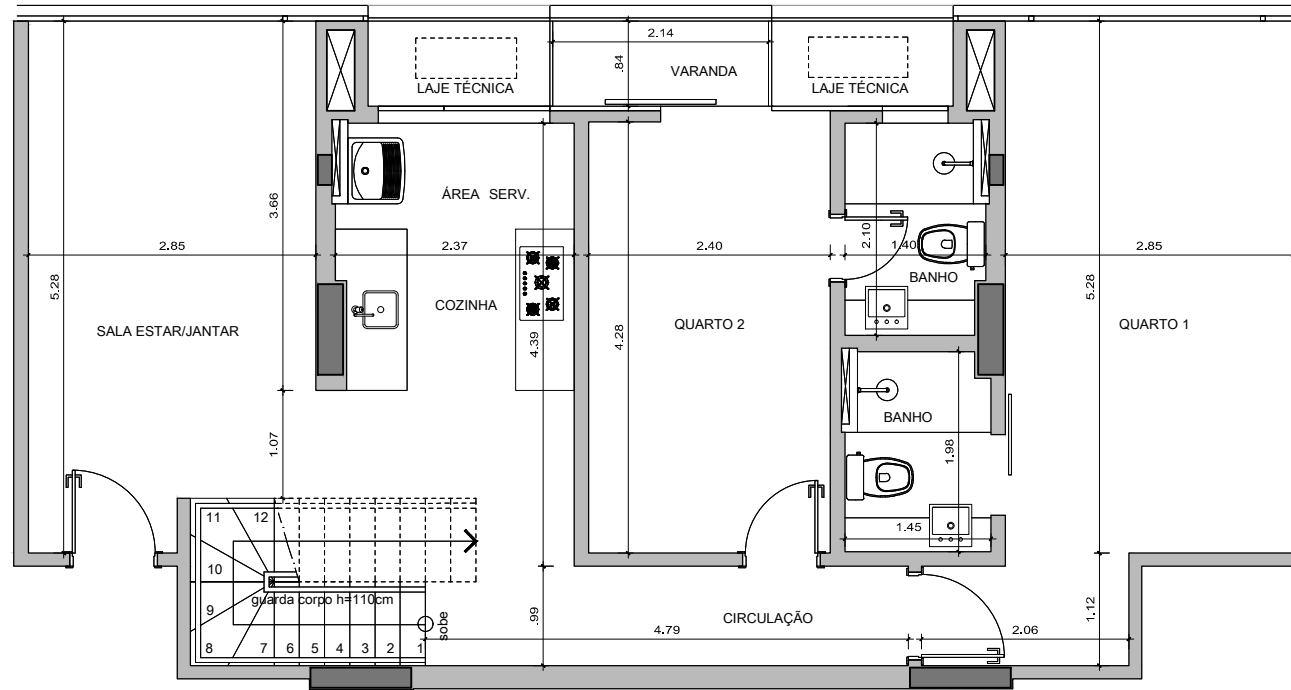

OBSERVAÇÕES:

AS PLANTAS SÃO APENAS REFERENCIAIS PARA OS PROJETOS DE MOBILIÁRIOS. PEQUENAS DIFERENÇAS NAS MEDIDAS EXECUTADAS PODEM OCORRER NA CONSTRUÇÃO. VERIFICAR AS MEDIDAS NO LOCAL.

OS PROJETOS DE INSTALAÇÃO ELÉTRICA, TELEFÔNICA, HIDROSANITÁRIA E ESTRUTURA PODEM SOFRER ALTERAÇÕES PELAS CONCESSIONÁRIAS DURANTE A FASE DE APROVAÇÃO OU POR COMPATIBILIZAÇÃO COM INTERFERÊNCIAS NA OBRA.

6º Pavimento - Nível inferior do duplex

As medidas servem como referência para a unidade 615.

AUDACE

SQNW 307 Lote A
Setor Noroeste - DF

PLANTA BAIXA - ARQUITETURA
Cobertura Duplex 2 Quartos - 1º Nível do Apartamento
ESCALA: 1/75