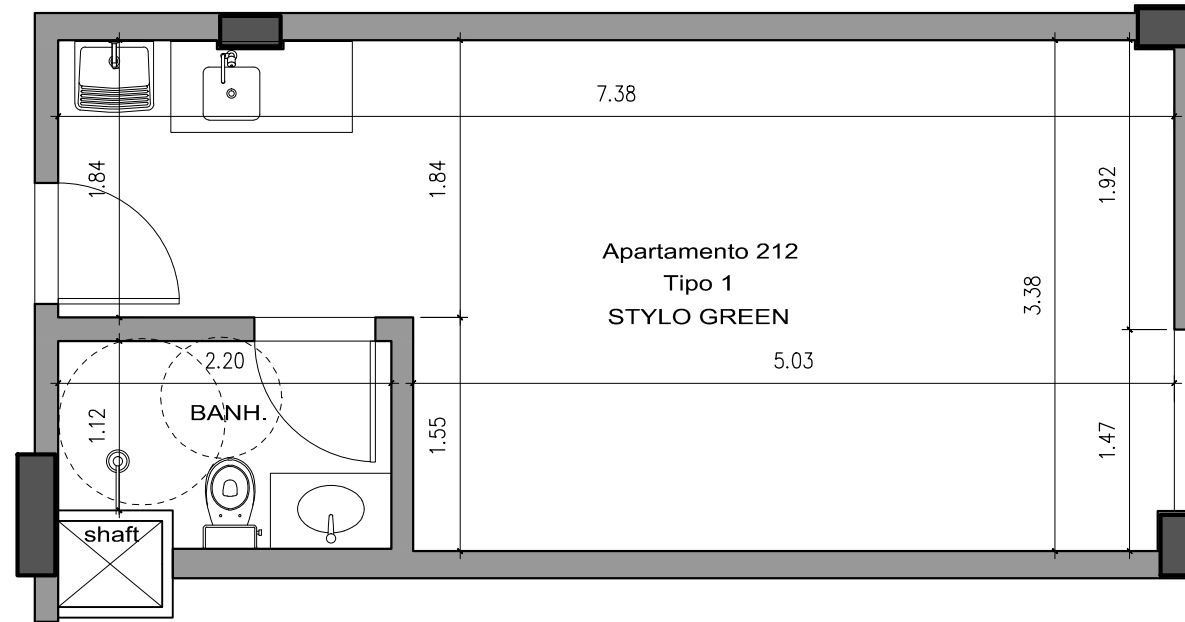

STYLO HOUSING & SHOP

CLNW 10/11 – Bloco A e B
Setor Noroeste – DF

PLANTA BAIXA – ARQUITETURA
APTO 212
ESCALA: 1/50