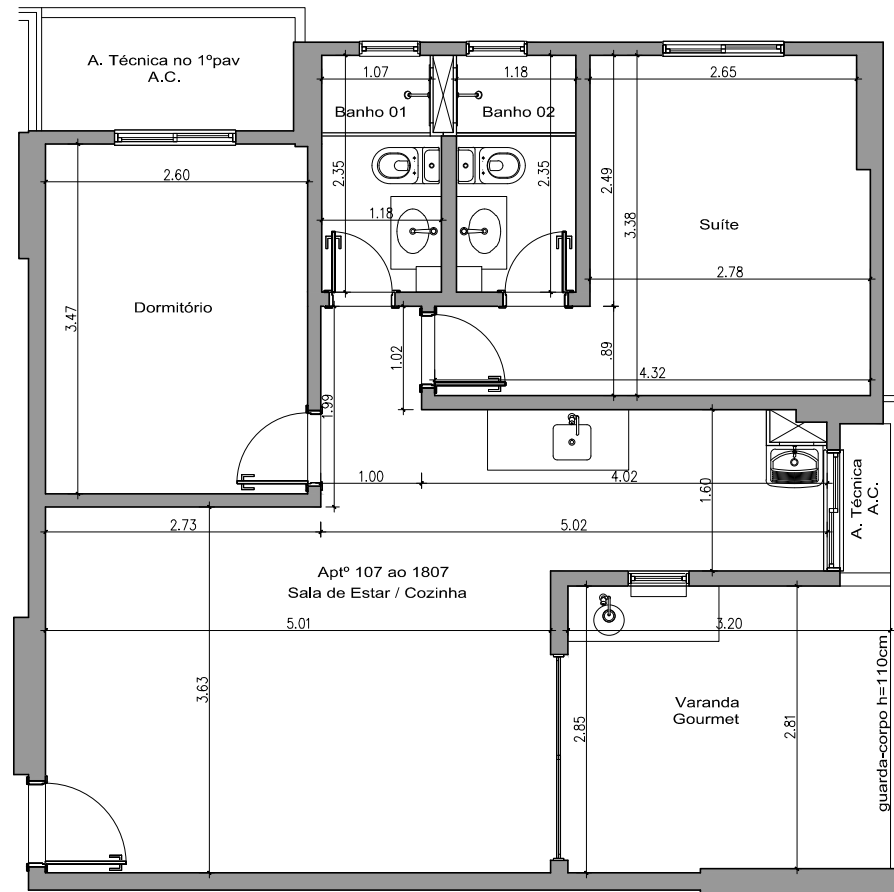

OBSERVAÇÕES:

AS PLANTAS SÃO APENAS REFERENCIAIS PARA OS PROJETOS DE MOBILIÁRIOS. PEQUENAS DIFERENÇAS NAS MEDIDAS EXECUTADAS (ATÉ 2 CENTÍMETROS PARA MAIS OU PARA MENOS) PODEM OCORRER NA CONSTRUÇÃO. VERIFICAR AS MEDIDAS NO LOCAL.

As medidas servem como referência para as unidades 107 ao 1807 dos Blocos A e B.

Yes

Quadra 210 / Praça Martin Pescador / Lote 08 - Águas Claras - DF

PLANTA BAIXA - ARQUITETURA
Apartamentos de 107 ao 1807 - Blocos A e B.
ESCALA: 1/75