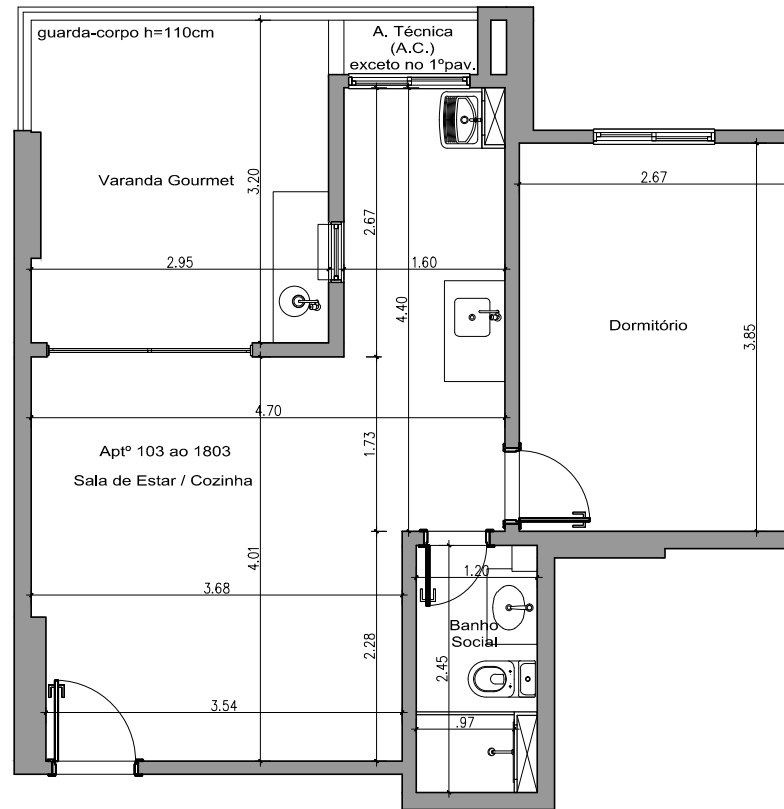

OBSERVAÇÕES:

AS PLANTAS SÃO APENAS REFERENCIAIS PARA OS PROJETOS DE MOBILIÁRIOS. PEQUENAS DIFERENÇAS NAS MEDIDAS EXECUTADAS (ATÉ 2 CENTÍMETROS PARA MAIS OU PARA MENOS) PODEM OCORRER NA CONSTRUÇÃO. VERIFICAR AS MEDIDAS NO LOCAL.

As medidas servem como referência para as unidades 103 ao 1803 do Bloco B.

Yes

Quadra 210 / Praça Martin Pescador / Lote 08 - Águas Claras - DF

PLANTA BAIXA - ARQUITETURA
Apartamentos de 103 ao 1803 - Bloco B.
ESCALA: 1/75