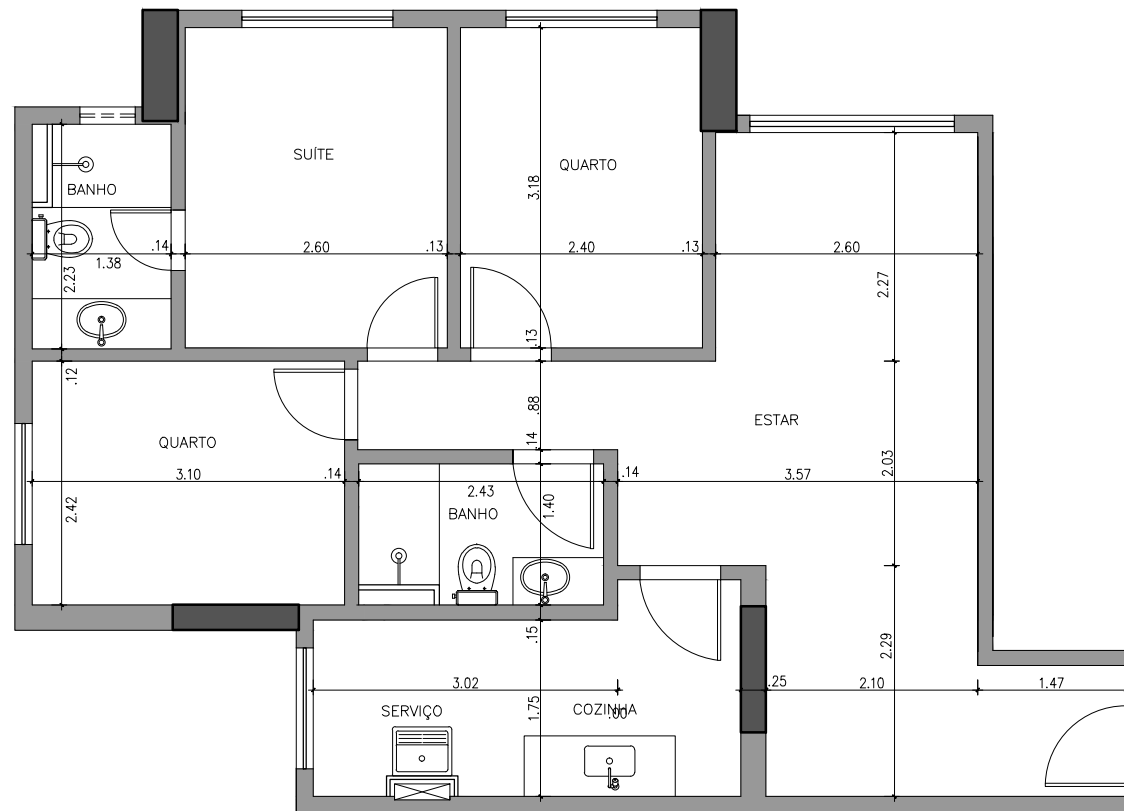

OBSERVAÇÕES:

AS PLANTAS SÃO APENAS REFERENCIAIS PARA OS PROJETOS DE MOBILIÁRIOS. PEQUENAS DIFERENÇAS NAS MEDIDAS EXECUTADAS (ATÉ 2 CENTÍMETROS PARA MAIS OU PARA MENOS) PODEM OCORRER NA CONSTRUÇÃO. VERIFICAR AS MEDIDAS NO LOCAL.

Mapa Chave

RESIDENCIAL GAMAGGIORE

SIL - QI-01 LOTES 1700, 1720, 1740, 1760, 1780

Gama - DF

PLANTA BAIXA - ARQUITETURA  
TORRE 4 - UNIDADE TIPO - FINAL 01

ESCALA: 1/75