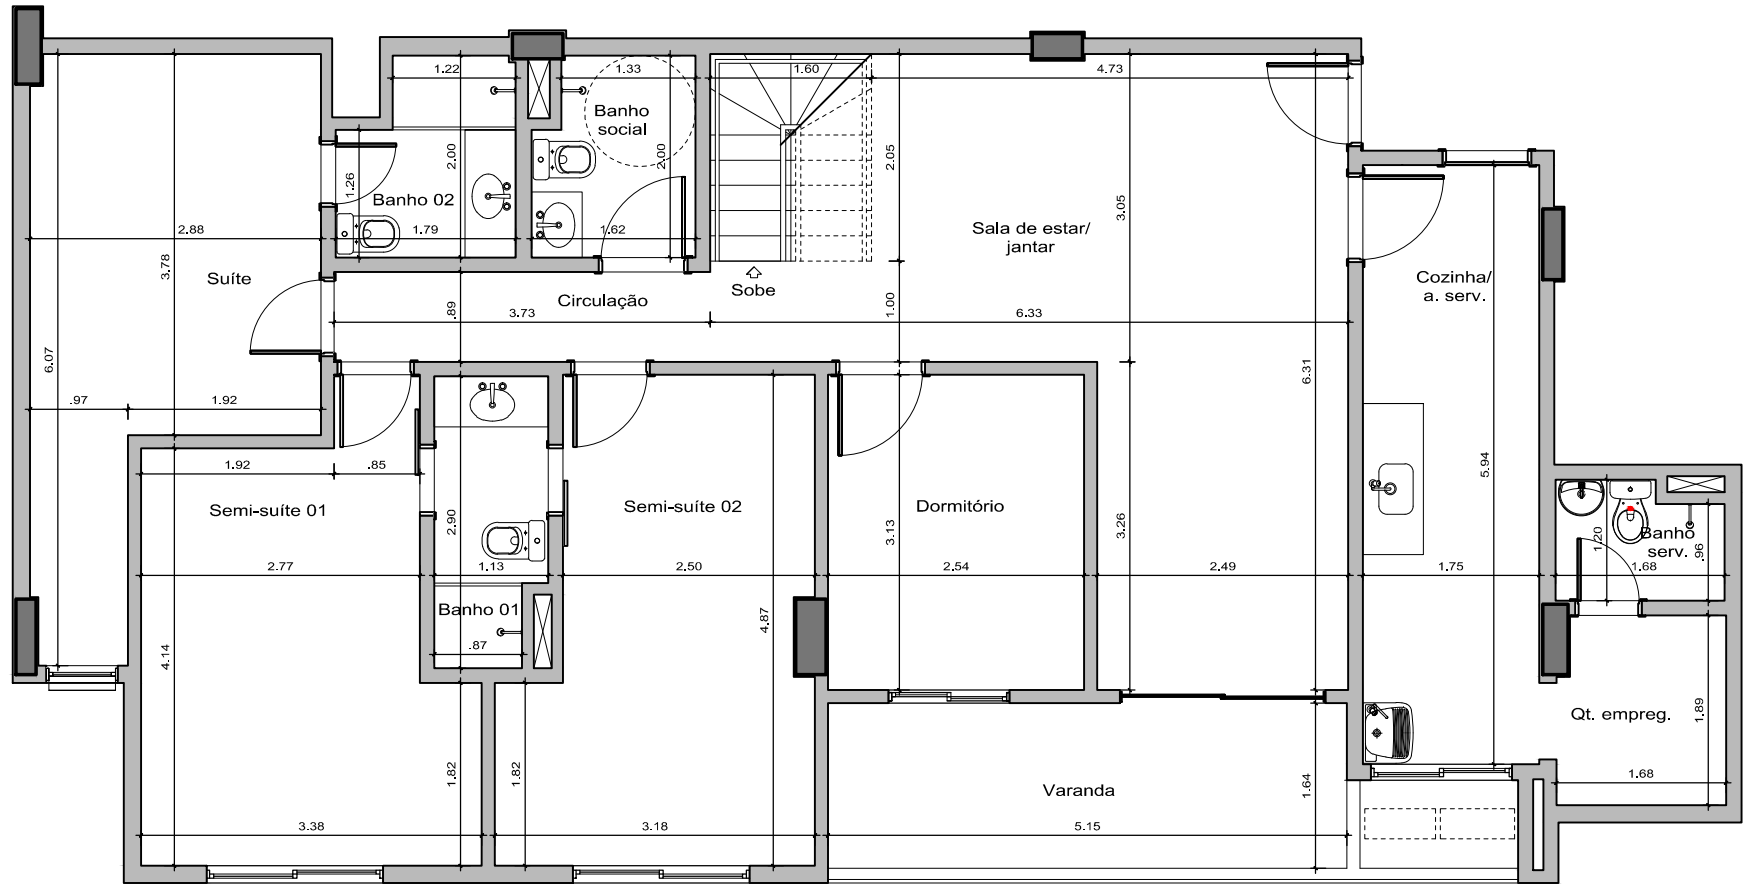

OBSERVAÇÕES:

AS PLANTAS SÃO APENAS REFERENCIAIS PARA OS PROJETOS DE MOBILIÁRIOS. PEQUENAS DIFERENÇAS NAS MEDIDAS EXECUTADAS PODEM OCORRER NA CONSTRUÇÃO. VERIFICAR AS MEDIDAS NO LOCAL.

OS PROJETOS DE INSTALAÇÃO ELÉTRICA, TELEFÔNICA, HIDROSANITÁRIA E ESTRUTURA PODEM SOFRER ALTERAÇÕES PELAS CONCESSIONÁRIAS DURANTE A FASE DE APROVAÇÃO OU POR COMPATIBILIZAÇÃO COM INTERFERÊNCIAS NA OBRA.

As medidas servem como referência para a unidade 610.

VIVERDE RESIDÊNCIAS DO NOROESTE

SQNW 110 Lotes D e E
Setor Noroeste - DF

PLANTA BAIXA - ARQUITETURA
Cobertura - Pav. inferior - junta C
ESCALA: 1/75