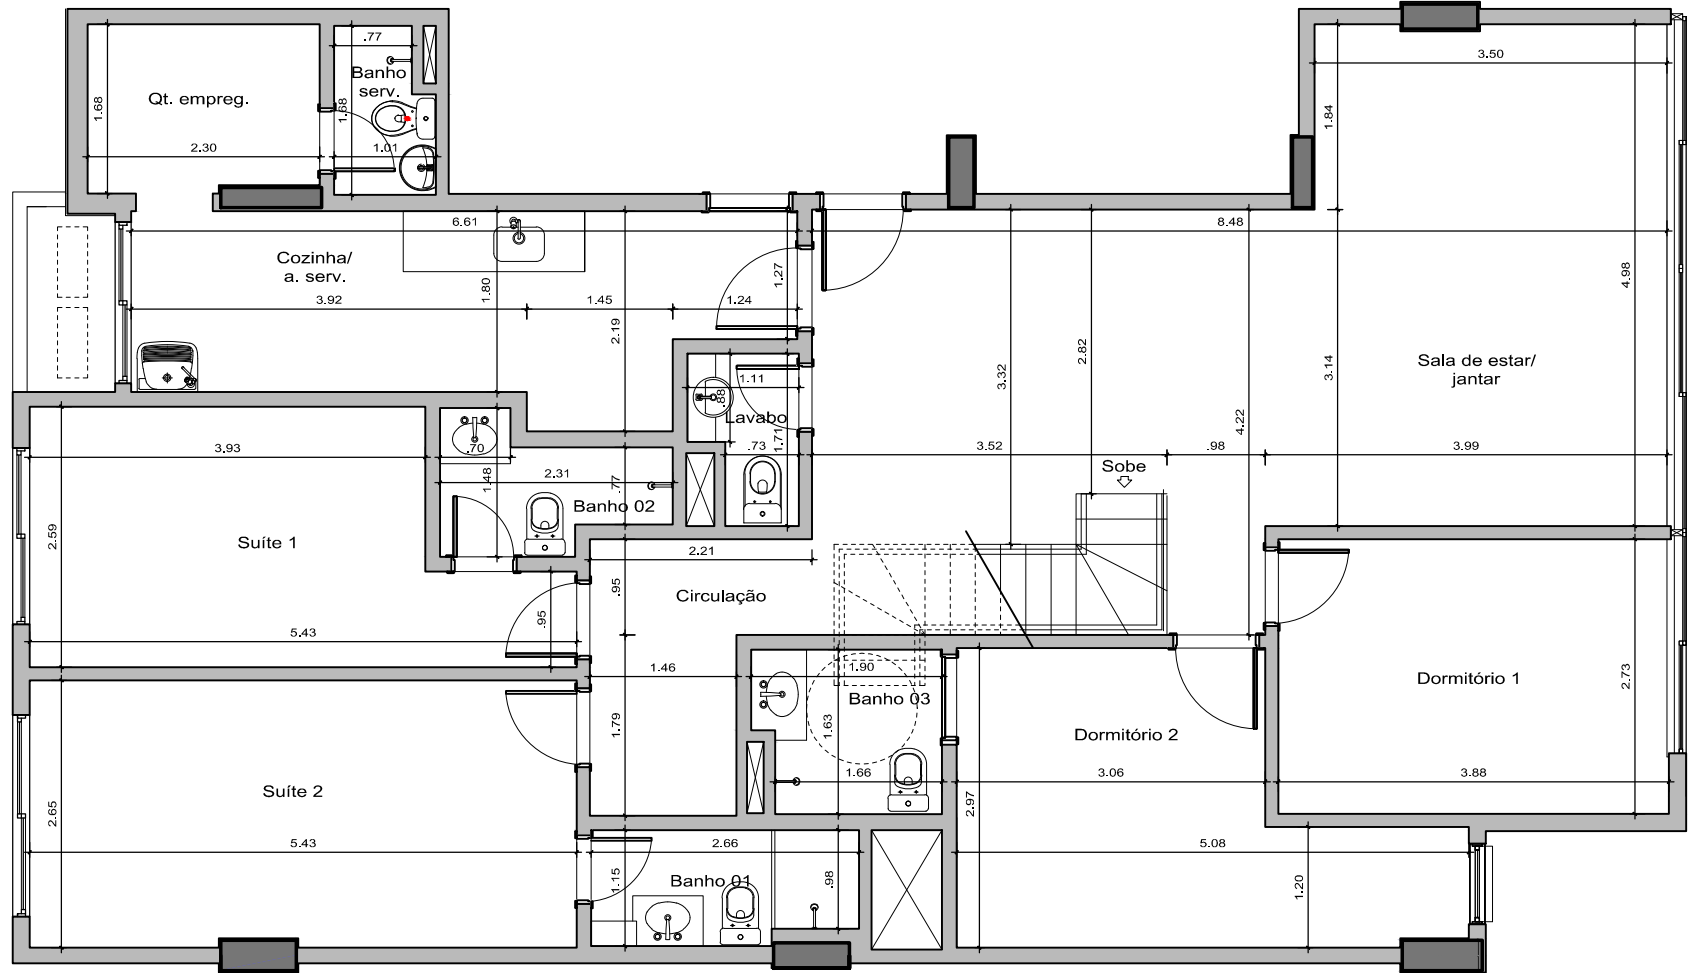

OBSERVAÇÕES:

AS PLANTAS SÃO APENAS REFERENCIAIS PARA OS PROJETOS DE MOBILIÁRIOS. PEQUENAS DIFERENÇAS NAS MEDIDAS EXECUTADAS PODEM OCORRER NA CONSTRUÇÃO. VERIFICAR AS MEDIDAS NO LOCAL.

OS PROJETOS DE INSTALAÇÃO ELÉTRICA, TELEFÔNICA, HIDROSANITÁRIA E ESTRUTURA PODEM SOFRER ALTERAÇÕES PELAS CONCESSIONÁRIAS DURANTE A FASE DE APROVAÇÃO OU POR COMPATIBILIZAÇÃO COM INTERFERÊNCIAS NA OBRA.

As medidas servem como referência para as unidades 606, 608, 614 e 616.

VIVERDE RESIDÊNCIAS DO NOROESTE

SQNW 110 Lotes D e E  
Setor Noroeste - DF

PLANTA BAIXA - ARQUITETURA  
Cobertura vazada - Pav. inferior - juntas B e D  
ESCALA: 1/75