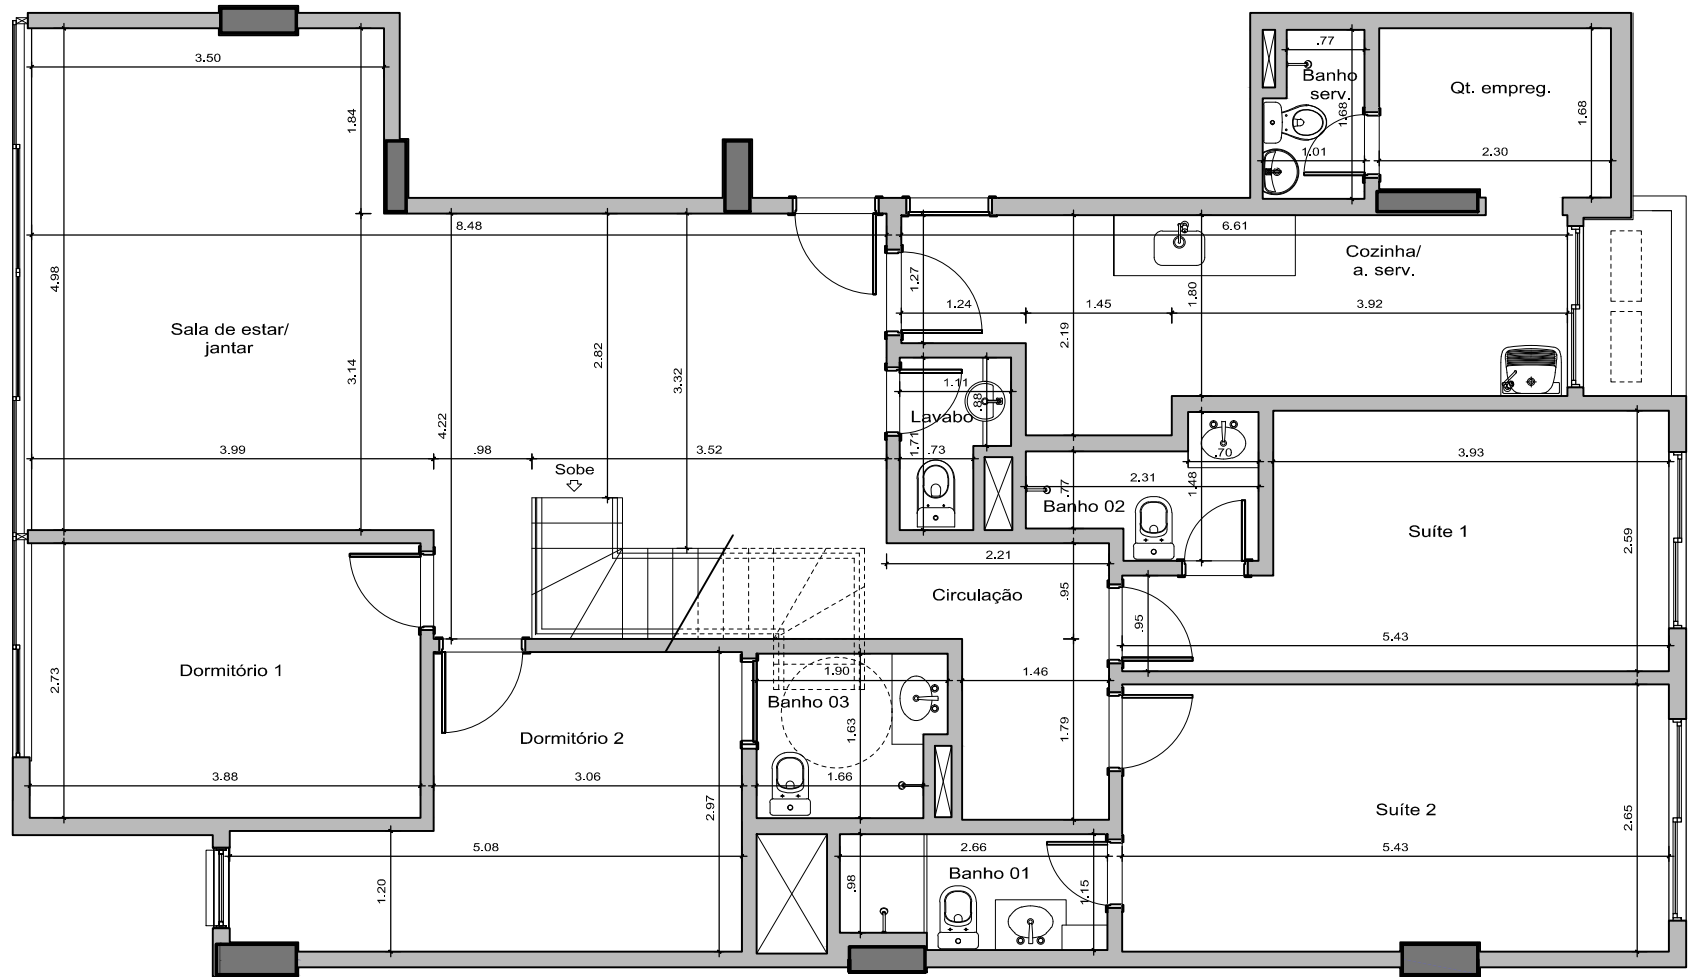

OBSERVAÇÕES:

AS PLANTAS SÃO APENAS REFERENCIAIS PARA OS PROJETOS DE MOBILIÁRIOS. PEQUENAS DIFERENÇAS NAS MEDIDAS EXECUTADAS PODEM OCORRER NA CONSTRUÇÃO. VERIFICAR AS MEDIDAS NO LOCAL.

OS PROJETOS DE INSTALAÇÃO ELÉTRICA, TELEFÔNICA, HIDROSANITÁRIA E ESTRUTURA PODEM SOFRER ALTERAÇÕES PELAS CONCESSIONÁRIAS DURANTE A FASE DE APROVAÇÃO OU POR COMPATIBILIZAÇÃO COM INTERFERÊNCIAS NA OBRA.

As medidas servem como referência para as unidades 605, 607, 613 e 615.

VIVERDE RESIDÊNCIAS DO NOROESTE

SQNW 110 Lotes D e E
Setor Noroeste - DF

PLANTA BAIXA - ARQUITETURA
Cobertura vazada - Pav. inferior - juntas B e D
ESCALA: 1/75